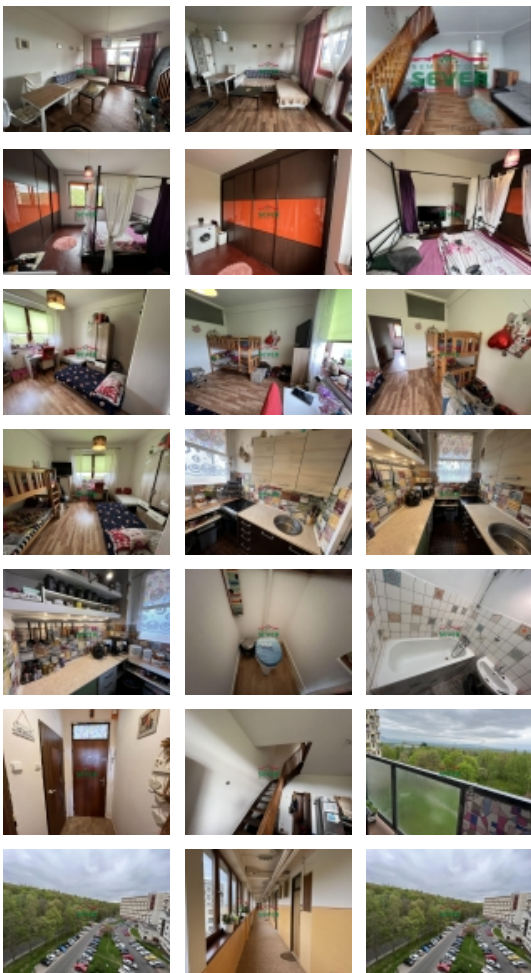

LOKALITA: Litvínov, Horní Litvínov (okres Most), Koldům

Prodej, byt 3+1, DV, Horní Litvínov, Koldům, okr. Most

Nemovitosti SEVER vám zprostředkují prodej družstevního bytu 3+1, Horní Litvínov, Koldům, okr. Most. Mezonetový byt po částečné rekonstrukci, o výměře 65 m2, se nachází v pátém nadzemním podlaží panelového domu se čtyřmi výtahy a jeho součástí je lodžie a komora v bytě. Koupelna a WC jsou samostatné ve zděném jádru. V kuchyni je linka po obou stranách, elektrický sporák a na zemi keramická dlažba. V obývacím pokoji je na zemi krytina PVC, na chodbě keramická dlažba, v patře v jedné místnosti plovoucí podlaha a ve druhé místnosti původní parkety. Okna jsou plastová, v patře s roletami. V ložnici je velká vestavěná skříň. Byt je vhodný na investici a ponechat zde nájemníci. Anuita na bytě je splacena, nejde jej převést do osobního vlastnictví. V případě zájmu zajistíme optimální financování našimi poradci.

CENA: (za nemovitost) **1 640 000,- Kč**

Informace o nemovitosti

Dispozice bytu	3+1
Číslo podlaží v domě	5
Počet podlaží objektu	11
Celková podlahová plocha (m2)	65
Druh objektu	panelová
Stav objektu	po rekonstrukci
Energetická třída	G - Mimořádně nevhodná
Vlastnictví	družstevní
Druh bytu	v panelovém domě
Počet podlaží pod zemí	1
Vybavení	výtah lodžie
Umístění objektu	klidná část obce
Ostatní rozvody	Kabelová televize Kabelové rozvody
Vybaveno	Možno zařídit
Topení	Ústřední - dálkové