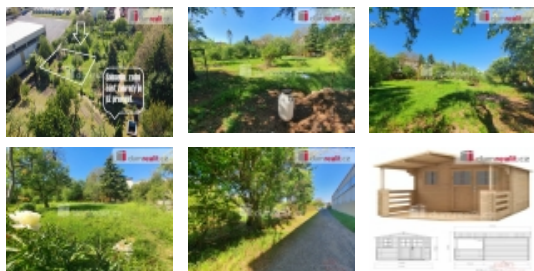

Pronájem pozemku , zahrada, Brandýs nad Labem-Stará Boleslav (okres Praha-východ)

Nemovitost nabízí

dumrealit.cz

Pronájem pozemku , zahrada, Brandýs nad Labem-Stará Boleslav (okres Praha-východ)

ČÍSLO ZAKÁZKY: 648450 TYP ZAKÁZKY: pronájem

LOKALITA: Brandýs nad Labem-Stará Boleslav (okres Praha-východ), Kopretinová

Pronájem pozemku , zahrada, Brandýs nad Labem-Stará Boleslav (okres Praha-východ)

, pronájem zahrady (cca poloviny) zahrady 524 m v klidné, okrajové části města Brandýs nad Labem. Pozemek je vhodný pro zahrádkáře, či milovníky přírody. Nabízí se zde ideální kompromis pro ty z Vás, kteří nemají možnost bydlet v rodinném domě se zahradou (jste v bytě), ale chcete mít kam vyrazit s dětmi, či mazlíčky a odpočinout si tam od veškerého městského shonu. Na pozemku je již několik vzrostlých dřevin a nabízí dostatek prostoru pro zřízení zahrady podle vašich představ a preferencí. Můžete si zde vypěstovat svou vlastní zeleninu, vytvořit květinový ráj nebo si jednoduše užívat klidného posezení na čerstvém vzduchu. Na této polovině chatka není, majitel nemá zájem v případě zájmu vybudovat. V takovém případě bude nájemné 6000,- Kč.

CENA: (za měsíc) **3 500,- Kč**

Informace o nemovitosti

Vlastní pozemek (m2)	524
Umístění objektu	centrum
Druh pozemku	zahrada

Pronájem pozemku , zahrada, Brandýs nad Labem-Stará Boleslav (okres

Realitní makléř