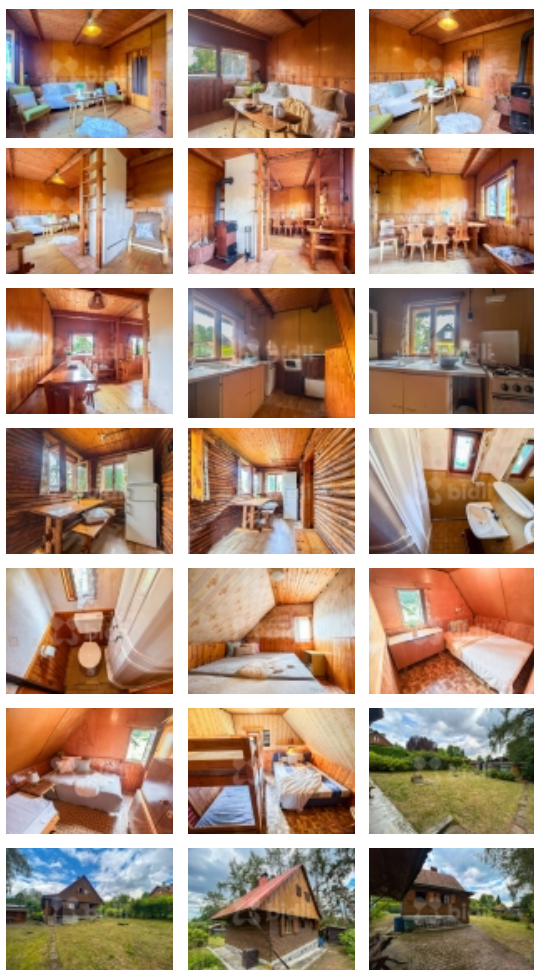

Informace o nemovitosti

Počet podlaží objektu	2
Druh objektu	dřevěná
Stav objektu	dobrý
Počet podlaží pod zemí	1
Vlastní pozemek (m²)	432
Plocha sklepu (m²)	20
Vybavení	sklep zahrada podkroví
Umístění objektu	klidná část obce