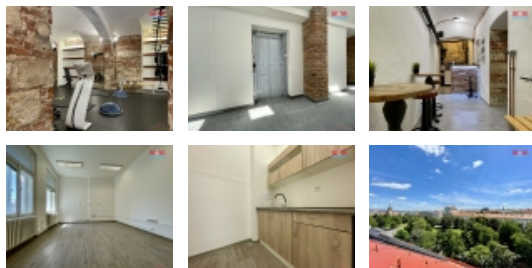

Pronájem kanceláře, 54 m², Praha, Karlovo náměstí

ČÍSLO ZAKÁZKY: 880712 TYP ZAKÁZKY: pronájem

LOKALITA: Praha 2, Nové Město, Karlovo náměstí

Pronájem kanceláře, 54 m², Praha, Karlovo náměstí

Nabízíme k pronájmu klimatizované kancelářské prostory o užité ploše 54 m² v 5. nadzemním podlaží cihlové budovy v srdci Nového Města. Prostor lze snadno rozdělit na dvě samostatné kanceláře. Máte také možnost pronájmu více kanceláří na stejném patře. Kanceláře jsou ve velmi dobrém stavu. Další výhodou jsou sdílené sociální zařízení, kuchyňka a především výtah, které zajišťují komfort zaměstnancům. Navíc máte možnost využití fitness centra v rámci nájmu za zvýhodněných podmínek. Nemovitost se nachází v centru obce, tedy s veškerou občanskou vybaveností na dosah a výbornou dopravní dostupností. Tento prostor nabízí ideální řešení pro vaši firmu. Pro více informací a sjednání prohlídky nás neváhejte kontaktovat.

CENA: (za měsíc) **35 035,- Kč**

Nemovitost nabízí

M&M reality holding a. s.

Krakovská 1675/2
Praha - Nové Město
11000

Informace o nemovitosti

Číslo podlaží v domě	5
Počet podlaží objektu	1
Druh objektu	cihlová
Stav objektu	velmi dobrý
Vlastnictví	osobní
Vybavení	výtah
Umístění objektu	centrum
Topení	Lokální - plynové
Doprava	silnice MHD metro