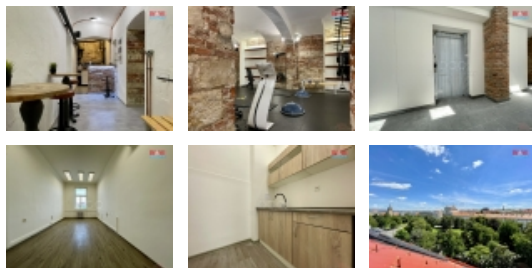

Nemovitost nabízí

M&M reality holding a. s.

Krakovská 1675/2
Praha - Nové Město
11000

Informace o nemovitosti

Číslo podlaží v domě	5
Počet podlaží objektu	1
Druh objektu	cihlová
Stav objektu	velmi dobrý
Vlastnictví	osobní
Vybavení	výtah
Umístění objektu	centrum
Topení	Lokální - plynové
Doprava	silnice MHD metro
Elektřina	230 V
Voda	dálkový vodovod