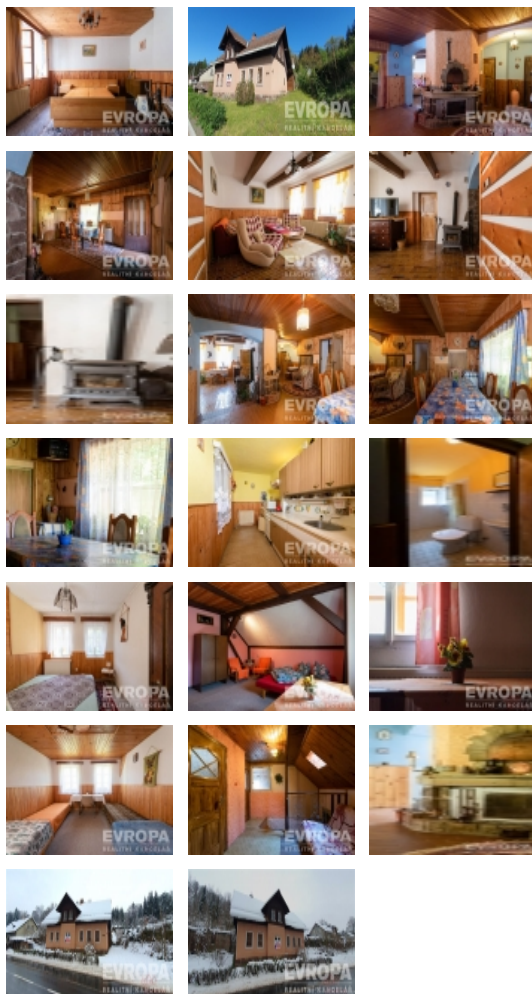

Nemovitost nabízí

evropa services czech

U Zvonařky 358/10
Praha 2

Informace o nemovitosti

Počet podlaží objektu	2
Celková podlahová plocha (m2)	210
Druh objektu	cihlová
Stav objektu	dobrý
Energetická třída	G - Mimořádně nevhodná
Vlastnictví	osobní