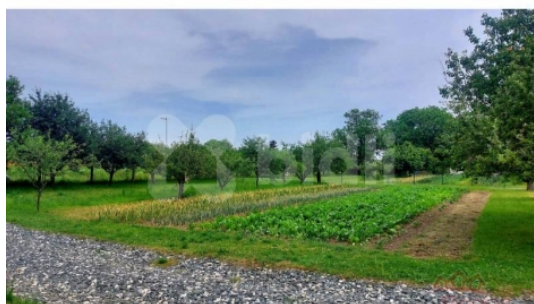

Prodej pozemku , určený k výstavbě RD, Kouřim (okres Kolín) - exkluzivně

Prodej pozemku vhodného ke stavění, 1111 m² - ul. Okružní, Kouřim

ČÍSLO ZAKÁZKY: 224412 TYP ZAKÁZKY: prodej

LOKALITA: Kouřim (okres Kolín), Okružní

Prodej pozemku vhodného ke stavění, 1111 m² - ul. Okružní, Kouřim

Nabízíme vám 2 zajímavé sousedící pozemky s totožnou výměrou vhodné pro výstavbu 2 samostatných rodinných domů.

Pozemky jsou šikovně umístěné. Nachází se na kraji města Kouřim.

Jsou umístěny za sebou, jeden je blíže a druhý dále od komunikace.

Na hranici pozemků se nacházejí veškeré inženýrské sítě. Sousední pozemek je již zastavěn.

Je to odsud jen 500m do samotného středu města, kde najdete veškerou občanskou vybavenost.

Obchody a restaurace, lékárnu, lékaře, základní a mateřskou školu, hřiště, sportovní a kulturní vyžití aj.

Kouřim je město v okrese Kolín ve Středočeském kraji, leží západně od Kolína.

Žije zde 1978 obyvatel.

Od 15. století do roku 1848 byla Kouřim centrem Kouřimského kraje, který zahrnoval rozsáhlé území východně od Prahy.

Historické jádro města je městskou památkovou zónou.

Nádherná, klidná atmosféra historického města obklopeného hradbami.

Líbí se vám tato nabídka?

Zavolejte si o více informací, jsem vám plně k dispozici.

Pomoc s financováním vaší budoucí nemovitosti je pro nás samozřejmostí.