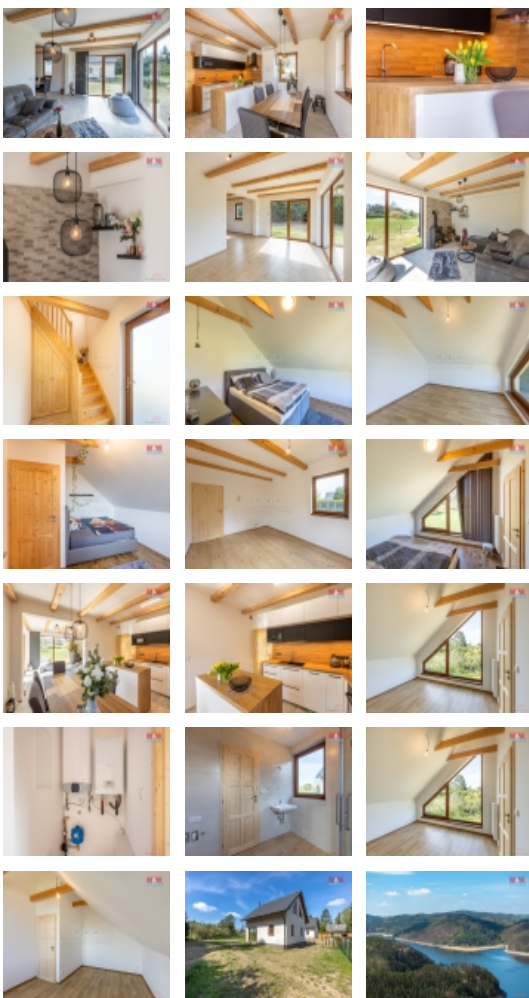

Prodej rekreačního objektu, Milešov (okres Příbram)

M&M reality holding, a.s.

Prodej chaty, 120 m², Milešov, pozemek 484 m²

ČÍSLO ZAKÁZKY: 866406 TYP ZAKÁZKY: prodej

LOKALITA: Milešov (okres Příbram), Milesov

Prodej chaty, 120 m², Milešov, pozemek 484 m²

Představujeme tuto malebnou chatu o velikosti 4 +kk, nacházející se u Orlické přehrady, ideální útočiště pro vaše chvíle odpočinku a relaxace. Okolí nabízí široké možnosti trávení volného času včetně turistiky, cykloturistiky, rybaření a vodních sportů. Při vstupu do této útulné chaty budete vítáni svěžím vzduchem a příjemnou atmosférou, kterou vytváří kombinace dřevěných podlah a trámů. V přízemí naleznete prostorný obývací pokoj spojený s kuchyní. Místnost je připravená na krb, který bude dodávat útulný a přívětivý pocit. Pro technické zázemí chaty slouží místnost vybavená bojlerem a elektrickým kotlem. Když vystoupáme po dřevěných schodech, horní patro vás přivítá třemi útulnými místnostmi. Udržovaná zahrada je ideálním místem pro relaxaci. Pozemek je oplocený. Technická výbava zahrnuje vrtanou studnu a jímku, což zajišťuje samostatnou zásobu vody a odpadního systému. Kontaktujte nás pro podrobnější informace.

CENA: (za nemovitost) **6 290 000,- Kč**

Informace o nemovitosti

Počet podlaží objektu	2
Druh objektu	cihlová
Stav objektu	novostavba
Vlastnictví	osobní
Vlastní pozemek (m²)	484
Vybavení	zahrada
Umístění objektu	klidná část obce
Topení	Lokální - elektrické