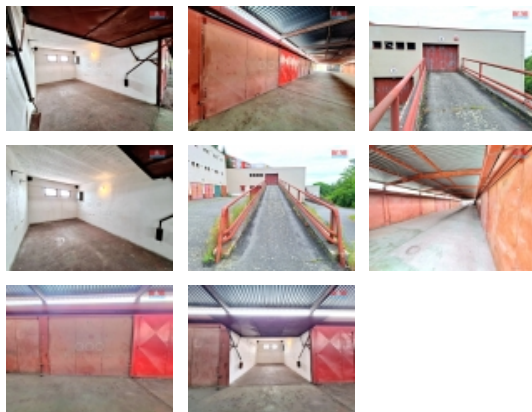

Prodej garáže 15 m² v Plzni, ul. Vejprnická

ČÍSLO ZAKÁZKY: 880678 TYP ZAKÁZKY: prodej

LOKALITA: Plzeň, Skvrňany (okres Plzeň-město),
Vejprnická

Prodej garáže 15 m² v Plzni, ul. Vejprnická

Nabízíme k prodeji garáž o velikosti 15 m² v Plzni v ulici Vejprnická. Garáž v družstevním vlastnictví je v dobrém stavu, zděná konstrukce, podlaha betonová, vrata plechová. Garáž se nachází v nadzemním podlaží ve společné hale, díky čemuž je její vstup chráněn dalšími plechovými dveřmi. Střecha s plechovou krytinou, do garáže nezatéká. Garáž disponuje elektřinou.

CENA: (za nemovitost) **602 350,- Kč**

Informace o nemovitosti

Počet podlaží objektu	1
Druh objektu	smíšená
Stav objektu	velmi dobrý
Vlastnictví	družstevní
Umístění objektu	klidná část obce
Doprava	silnice autobus
Elektřina	230 V
Parkování	garáž
Počet míst k parkování	1
Užitná plocha (m²)	15
Poloha objektu	v bloku

Nemovitost nabízí

M&M reality holding a. s.

Krakovská 1675/2
Praha - Nové Město
11000