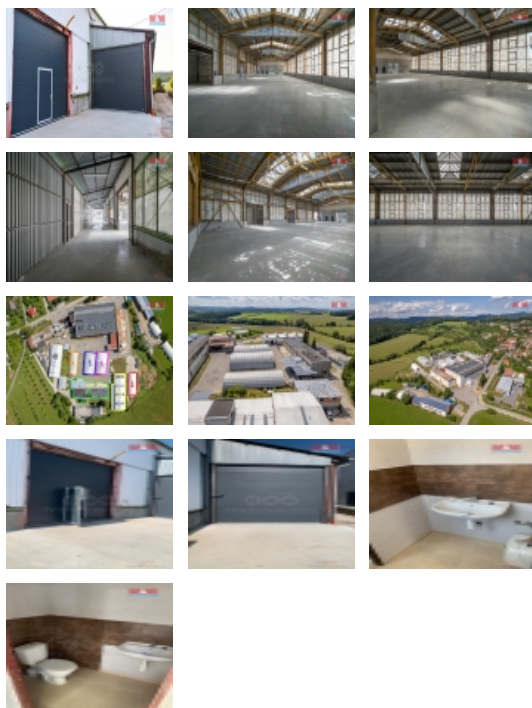

Pronájem skladovacích prostor, Hrobice (okres Zlín)

M&M reality holding, a.s.

Pronájem skladu, 774 m², Hrobice

ČÍSLO ZAKÁZKY: 848275 TYP ZAKÁZKY: pronájem

LOKALITA: Hrobice (okres Zlín)

Pronájem skladu, 774 m², Hrobice

Nabízíme Vám k pronájmu komerční objekt v obci Hrobice u Slušovic. Jedná se o přízemní budovu o rozloze cca 900m², včetně sociálního zázemí a kanceláře, která je vhodná jak k výrobě, tak i k skladovacím účelům. Podlaha je průmyslová, leštěný drátkobeton, zátěž až 10 tun na m². Celý areál, kde se nachází tato budova, je oplocen a monitorován. Parkování je možné v areálu pro osobní i kamionovou dopravu. Bližší informace u makléře.

Pronájem skladovacích prostor, Hrobice (okres Zlín)

Nemovitost nabízí

M&M reality holding a. s.

Krakovská 1675/2
Praha - Nové Město
11000

Ostatní	Bezbariérový přístup
Užitná plocha (m2)	774
Druh prostor	Skladovací