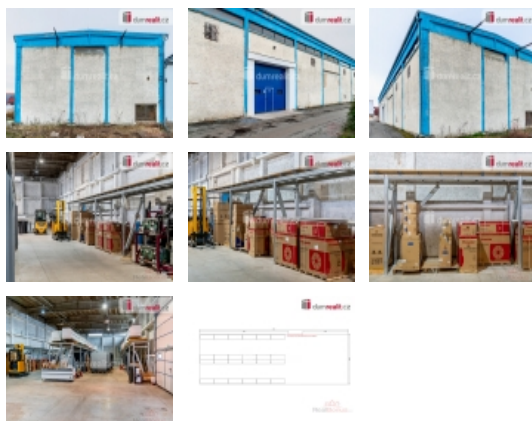

## Pronájem skladovacích prostor, Jiřice (okres Nymburk)

ČÍSLO ZAKÁZKY: 646973 TYP ZAKÁZKY: pronájem

LOKALITA: Jiřice (okres Nymburk)

### Pronájem skladovacích prostor, Jiřice (okres Nymburk)

Cena dohodou., Nabízíme Vám k pronájmu skladovací prostory (Nejedná se o celý sklad, nebo budovu. Pouze o uvolněné místo ve skladu.) o podlahové ploše cca 350 m. Prostory jsou vhodné pro uskladnění stavebního, nebo hutního materiálu. (např.: palety s materiálem, dřevo, strojírenské výrobky, strojní technologie, auta atd.) Výška stropů 6,5 m. Celý sklad má velikost 570 m. Celá hala má 41 m x 13,86 m. Volné je 350 m. Ideální pro dlouhodobé skladování, ale lze se domluvit i individuálně. Šíře vjezdových vrat 3,8m x 4m. Prostory jsou suché, ale nevytápěné. Jiřice jsou obec ležící v okrese Nymburk a nachází se při silnici z Benátek nad Jizerou (asi 5, 5 km) do Lysé nad Labem (asi 6 km). Areál je po 17 hod uzamčený. V průběhu roku se bude dodělavat zabezpečení. Pro více informací kontaktujte makléře. Ev. číslo: 646359. Energetický štítek: G (519 kWh/m2/rok).

### Informace o nemovitosti

Počet podlaží objektu	1
Druh objektu	cihlová
Stav objektu	velmi dobrý
Energetická třída	G - Mimořádně nevhodná
Vlastní pozemek (m2)	2538
Umístění objektu	klidná část obce
Vybaveno	Nezařizeno
Zastavěná plocha (m2)	2538
Užitná plocha (m2)	350
Plocha obchodů (m2)	350
Druh prostor	Skladovací