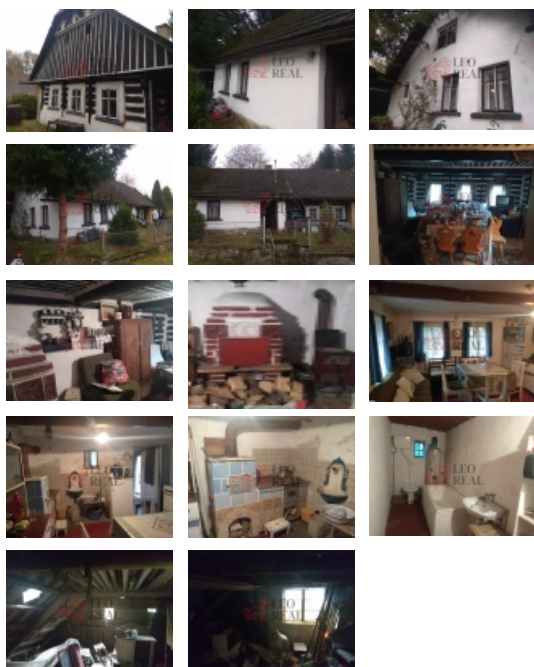

Nemovitost nabízí

LeoReal spol. s r.o.

Blatnická 4219/4
62800 Brno