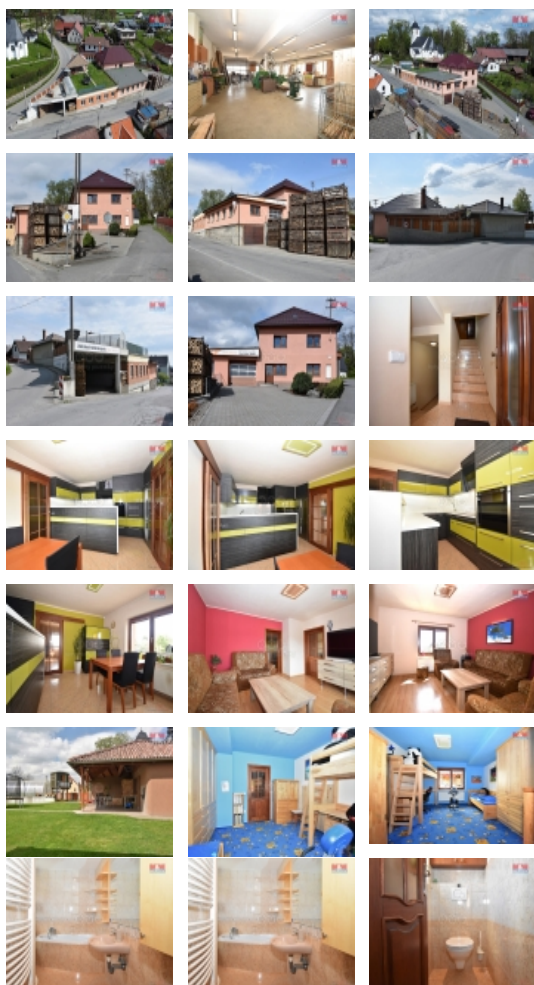

Informace o nemovitosti

Číslo podlaží v domě	2
Počet podlaží objektu	1
Druh objektu	cihlová
Stav objektu	velmi dobrý
Vlastnictví	osobní
Vlastní pozemek (m²)	775
Vybavení	sklep
Umístění objektu	okrajová zástavba
Telekomunikace	Telefon Internet