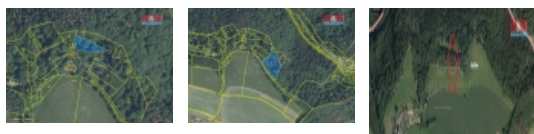

Prodej pozemku , les, Semily, Spálov

**M&M reality holding, a.s.****Prodej lesa, 6119 m², Semily**

ČÍSLO ZAKÁZKY: 839564 TYP ZAKÁZKY: prodej

LOKALITA: Semily, Spálov

Prodej lesa, 6119 m², Semily

Prodej souboru sedmi pozemků v katastru obce Spálov u Semil, celková plocha je 6119 m². Dle katastru nemovitostí jsou pozemky vedeny jako lesní pozemky, orná půda a ostatní plocha. Pozemky se nacházejí v jedné lokalitě poblíž sebe. V sousedství se nachází několik rekreačních objektů. Lesní porosty jsou ve stáří 70 - 85 let. V zastoupení převážně smrku a listnatých tvrdých dřevin o celkovém objemu cca 150 - 170 m³. Více info v RK.