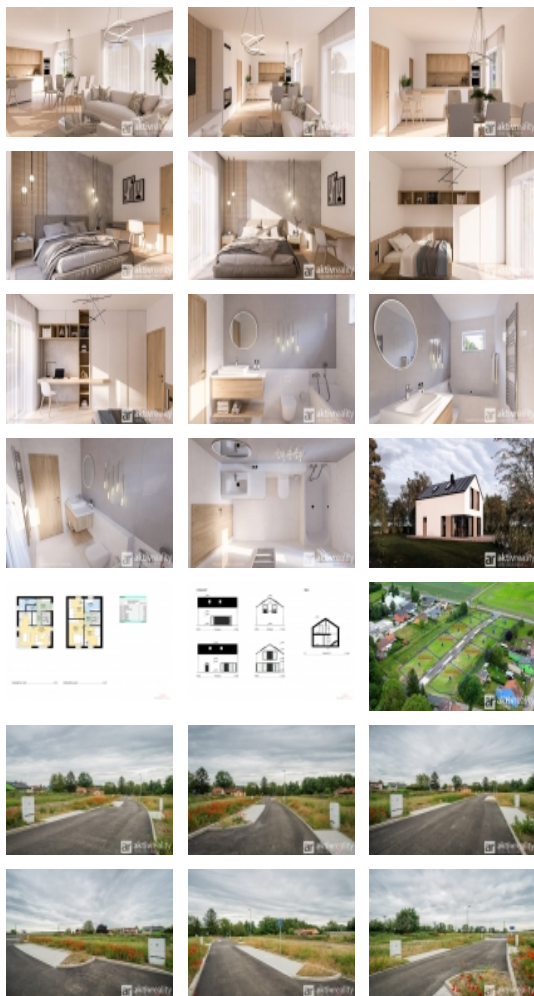

Prodej samostatného RD, 105 m², Neratovice, Lobkovice (okres Mělník)

**Prodej novostavby rodinného domu, 4+kk,
105 m², pozemek 720 m² - Neratovice, okr.
Mělník**

ČÍSLO ZAKÁZKY: RM24038   **TYP ZAKÁZKY:** prodej

LOKALITA: Neratovice, Lobkovice (okres Mělník),
Kostelecká

**Prodej novostavby rodinného domu, 4+kk, 105 m², pozemek
720 m² - Neratovice, okr. Mělník**

Nabízíme k prodeji novou moderní dřevostavbu rodinného domu v právě budované lokalitě rezidenčního bydlení ve městě Neratovice, v městské části Lobkovice. Rodinný dům nabízí dispozici 4+kk s čistou podlahovou plochou 105 m² a pozemkem 720 m². Dům je připravován v nejvyšším standardu moderního bydlení v útulné lokalitě.

Po vstupu do domu se ocitneme v prostorné předsíni s dostatkem úložného prostoru na bundy, kabáty a boty. Zde se nám otevírá vstup do chodby odkud je vstup do obývacího pokoje. Nový majitel se může v přízemí těšit na prostorný obývací pokoj propojený s moderní kuchyňskou částí a jídelnou, samostatnou technickou místnost pro pračku a sušičku a na samostatnou toaletu s umyvadlem. V patře potom nalezneme tři samostatné velké ložnice a koupelnu s vanou. Dispozice domu je promyšlená s ohledem na maximální pohodlí pro nového majitele.