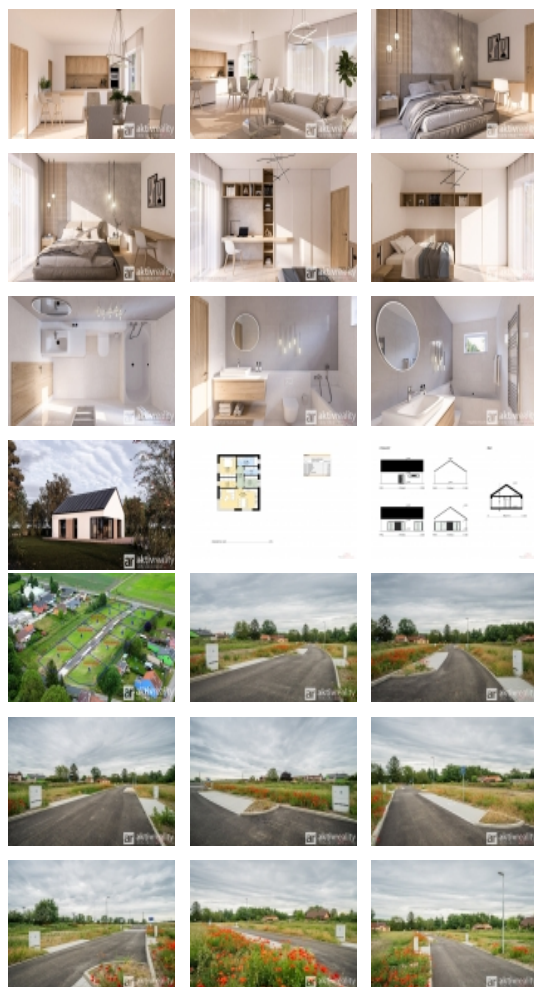

Prodej samostatného RD, 67 m², Neratovice, Lobkovice (okres Mělník)

Prodej novostavby rodinného domu, 2+kk, 67 m², pozemek 720 m² - Neratovice, okr. Mělník

ČÍSLO ZAKÁZKY: RM24035 TYP ZAKÁZKY: prodej

LOKALITA: Neratovice, Lobkovice (okres Mělník),
Kostelecká

Prodej novostavby rodinného domu, 2+kk, 67 m², pozemek 720 m² - Neratovice, okr. Mělník

Aktuální akční cena platí do konce listopadu 2024.

Nabízíme k prodeji novou dřevostavbu rodinného domu v právě budované lokalitě rezidenčního bydlení ve městě Neratovice, v části Lobkovice.

Rodinný dům nabízí dispozici 2+kk s čistou podlahovou plochou 67 m² a pozemkem 720 m². Dům je připravován v nejvyšším standardu moderního bydlení v útulné lokalitě.

Po vstupu do domu se dostaneme do před síně, kde jsou připraveny úložné prostory na bundy, kabáty, boty. Ze zádveří pokračujeme vstupem do centrální chodby, která nabízí vstup do všech místností v domě. Nový majitel se může těšit na prostorný obývací pokoj moderně spojený s kuchyňským koutem a jídelnou, samostatnou velkou ložnici, vždy oceňovanou samostatnou šatní místností s úložnými prostory, samostatně oddělenou technickou místností na pračku a sušičku a v neposlední řadě koupelnu s vanou a toaletou.

Dispozice domu myslí na veškeré pohodlné aspekty nového bydlení. Dům bude dodáván v nízkoenergetickém standardu, vytápění je připravené podlahové - elektrické s kombinací tepelného čerpadla na ohřev vody. Vše je doplněno multisplitovou klimatizací pro pohodlné bydlení v jakémkoliv ročním období a rekuperací vzduchu. Tato kombinace tvoří z nového domu moderní novostavbu s nízkoenergetickou náročností, kdy jsou provozní náklady stlačené na minimum. Celý dům má již v základní ceně také přípravu pro podomítkové žaluzie, či FTV elektrárnu.