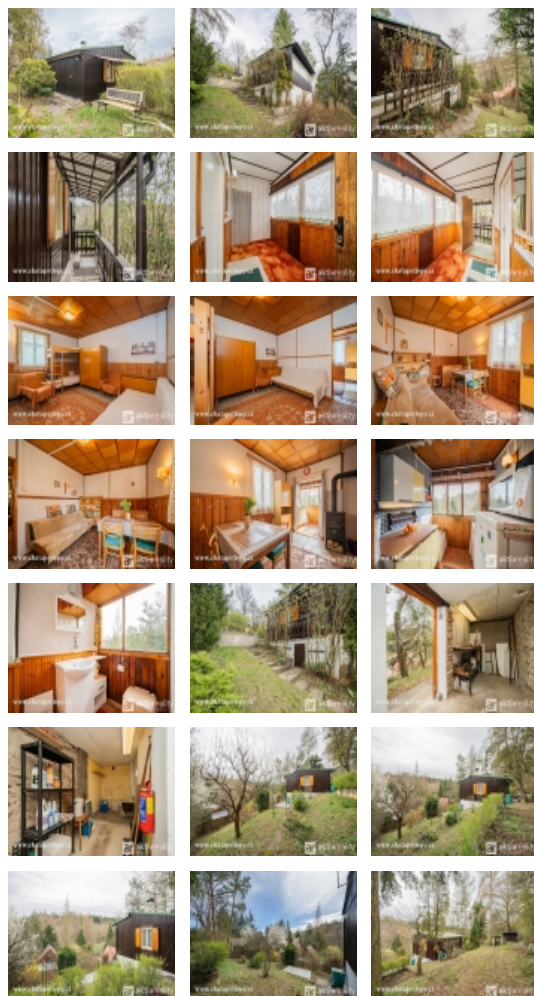

Prodej rekreačního objektu, Chyňava, Malé Přílepy (okres Beroun)

Prodej chaty 2+1, 40 m², pozemek 710 m² - Chyňava - Malé Přílepy

ČÍSLO ZAKÁZKY: RM24029 TYP ZAKÁZKY: prodej

LOKALITA: Chyňava, Malé Přílepy (okres Beroun)

Prodej chaty 2+1, 40 m², pozemek 710 m² - Chyňava - Malé Přílepy

Nabízíme Vám exkluzivní příležitost k nákupu krásné, zařízené rekreační chaty 2+1, rozkládající se na malebném pozemku o rozloze 710 m², v oblíbené rekreační lokalitě mezi obcemi Chrustenice a Malé Přílepy.

Tato idylická lokalita nabízí klidné a malebné prostředí, zatímco jste pouhých pár minut autem od Prahy nebo od Berouna. Zličín je dostupný za 15 minut a Beroun za pouhých 10 minut jízdy.

Spodní část chaty je zděná a obsahuje sklep a toaletu. Vrchní část chaty je dřevěná a nabízí předsíň, malou místnost s chemickým WC a umyvadlem, ložnici a obývací pokoj s přístupem do kuchyně, vybavené lednicí, malou linkou a mikrovlnnou troubou. Chata je připojena na elektřinu a pro příjemné teplo slouží krbová kamna.

Chata je ve skvělém stavu a je kompletně zařízena, takže se můžete okamžitě pohodlně usadit. Obytná plocha činí přibližně 40 m² a okolní krásná udržovaná zahrada přináší další místo k odpočinku a relaxaci.

Pozemek má rozlohu 710 m² a je vybaven nádrží na dešťovou vodu a malou kůlnou na nářadí. Asi 1 km od chaty se nachází vodárna, odkud lze čerpat pitnou vodu. Okolí je osídleno dalšími rekreačními chatami a domy, několik majitelů zde dokonce žije po celý rok.

V Chrustenicích, vzdálených 3 minuty autem, najdete samoobsluhu a kompletní občanskou vybavenost můžete nalézt v Loděnicích, jen 5 minut od chaty.

Okolí je ideální pro výlety pěšky nebo na kole a nedaleko se rozkládají krásné lesy chráněné krajinné oblasti Křivoklátska a Českého Krasu.