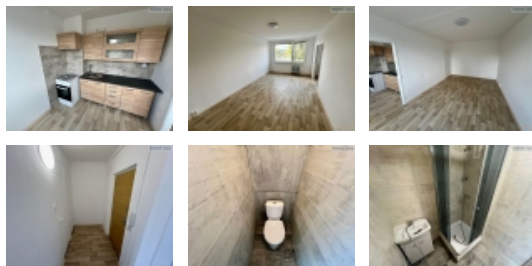

Pronájem bytu 1+1, 35 m², OV, Most, ul. Javorová - exkluzivně

MOSTAV

S P O L E Č N O S T S R U Č E N Í M O M E Z E N Ý M

Pronájem, byt 1+1, OV, ul. Javorová, Most

ČÍSLO ZAKÁZKY: 946/3052 TYP ZAKÁZKY: pronájem

LOKALITA: Most, Javorová

Pronájem, byt 1+1, OV, ul. Javorová, Most

Předmětem nabídky je pronájem bytu 1+1 v osobním vlastnictví ve třetím nadzemním podlaží panelového domu s výtahem. Bytová jednotka prošla úpravami (nové podlahy, kuch.linka, zásuvky, výmalba, sprchový kout). Dům je po celkové revitalizaci. Veškerá občanská vybavenost v okolí. Volný ihned. Pouze slušným a pracujícím lidem. V případě zájmu nutno složit nájemné, jistotu a provizi zprostředkovatele. Nájemné nastaveno na 1 osobu bez záloh, které činí 1.500kč.

CENA: (za měsíc) **7 000,- Kč**

Informace o nemovitosti

Dispozice bytu	1+1
Číslo podlaží v domě	3
Počet podlaží objektu	13
Celková podlahová plocha (m²)	35
Druh objektu	panelová
Stav objektu	velmi dobrý
Energetická třída	G - Mimořádně ne hospodárná
Vlastnictví	osobní
Druh bytu	v panelovém domě
Vybavení	výtah
Umístění objektu	sídlíšťe
Ostatní rozvody	Kabelová televize Kabelové rozvody
Vybaveno	Částečně zařízeno
Elektrina	230 V

Nemovitost nabízí

MOSTAV

S P O L E Č N O S T S R U Č E N Í M O M E Z E N Ý M

MOSTAV s.r.o.

Obránců míru 2629/5
(areál kina KOSMOS)
Most 434 01