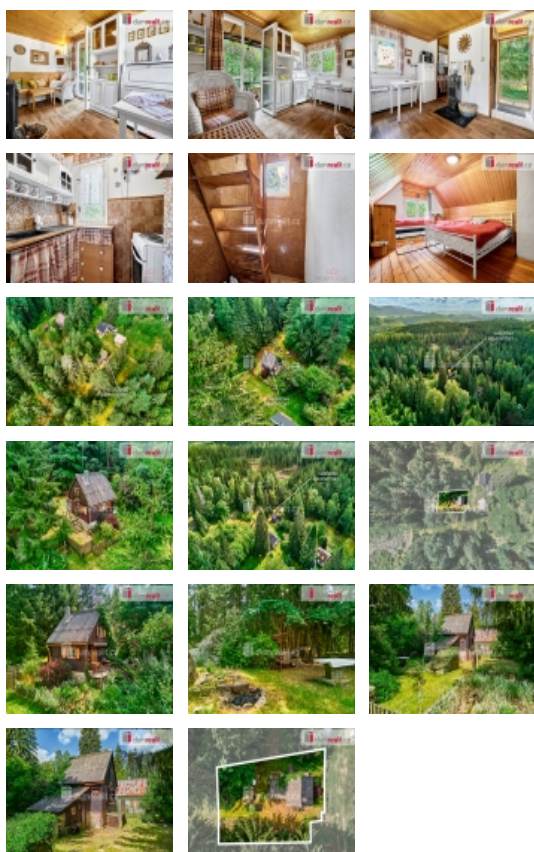

Prodej rekreačního objektu, Nejdek, Suchá (okres Karlovy Vary)

vč. právního servisu a provize RK, Dumrealit.cz Vám zprostředkuje prodej rekreační chaty v lese u Suché u Nejdku na polosamotě v nádherné lokalitě na pozemku o celkové velikosti 301 m. Dřevěná chata s kamennými základy je z roku 1970 a je připojená na el. energii. Vodu má zajištěnu ze studny, WC je chemické. V přízemí chaty je obývací pokoj s kuchyňským koutem a vstupem na terasu, podkroví je využíváno jako ložnice. Tuto nemovitost lze hradit hypotečním úvěrem, který Vám rádi pomůžeme vyřídit v našem hypotečním centru. Ev. číslo: 648119.

CENA: (za nemovitost) **1 599 000,- Kč**

Informace o nemovitosti

Počet podlaží objektu	1
Druh objektu	dřevěná
Stav objektu	dobrý
Vlastní pozemek (m2)	301
Počet míst k parkování	2
Užitná plocha (m2)	67

Prodej rekreačního objektu, Nejdek, Suchá (okres Karlovy Vary)