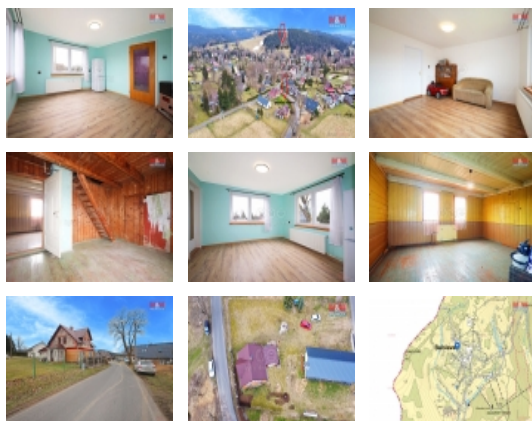

Nemovitost nabízí

M&M reality holding a. s.

Krakovská 1675/2
Praha - Nové Město
11000

Prodej rodinného domu, 125 m², Bublava

ČÍSLO ZAKÁZKY: 866425 TYP ZAKÁZKY: prodej

LOKALITA: Bublava (okres Sokolov)

Prodej rodinného domu, 125 m², Bublava

Představte si, že každý den probouzíte vlastní sen. Kde každý okamžik strávený doma je jako dovolená v jednom z nejkrásnějších koutů naší země. Vítejte v Bublavě ? v místě, kde se tento sen stává vaší realitou. Nabízíme vám exkluzivní možnost přeměnit tento kouzelný dům na úbočí Bublavy na místo vašeho trvalého útočiště nebo příležitostné úniky před ruchem města.

Tato chata v současnosti prochází transformací, která kladně předznamenává její budoucí kouzlo a pohodu. I když rekonstrukce ještě není zcela dokončena, již nyní se můžete těšit na tři nově renovované místnosti, které září čistotou a novotou. Představte si, že tyto místnosti zaplníte svým osobním stylem ? ať už jako útulné ložnice, inspirativní pracovny, nebo místa pro vaše hobby.

Koupelna a kuchyň ještě čekají na dokončení, avšak s připravenými rozvody vody a elektřiny máte šanci realizovat své sny o dokonalém interiéru.

Tento rodinný dům vám nabízí klid a pokoj, ale zároveň dostatečnou blízkost k civilizaci.

CENA: (za nemovitost) **2 989 000,- Kč**

Informace o nemovitosti

Počet podlaží objektu	1
Druh objektu	dřevěná
Stav objektu	dobrý
Vlastnictví	osobní
Vlastní pozemek (m²)	583