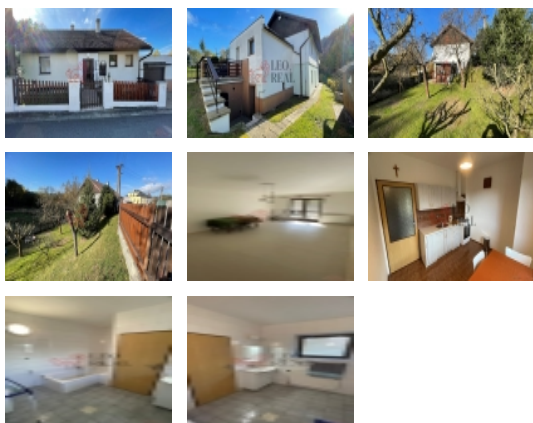

Pronájem samostatného RD, 210 m², Chuchelná (okres Opava)

Nemovitost nabízí

LeoReal spol. s r.o.

Blatnická 4219/4
62800 Brno

Realitní makléř

Andrej Kubelka

Mobil: +420 777 577 780

realitni.kancelar@email.cz

Dlouhodobý pronájem RD v Chuchelné na Opavsku

ČÍSLO ZAKÁZKY: 960 TYP ZAKÁZKY: pronájem

LOKALITA: Chuchelná (okres Opava), Petra Bezruče

Dlouhodobý pronájem RD v Chuchelné na Opavsku

Jedná se o dlouhodobý pronájem domu v obci Chuchelná na ulici Petra Bezruče. Dům je patrový, má dispozici 4+1. Výměra domu je 212 m² včetně garáže. Vytápění domu je plynovým kotlem. K dispozici je i garáž, zahrada (598 m²) a venkovní pergola. V obci je veškerá infrastruktura (škola, školka, zdravotní středisko atd.). Preferujeme dlouhodobého nájemce, který má vztah k domu a zahradě. Nemovitost je částečně vybavena. V případě zájmu Vám dům rád ukážu.

CENA: (za měsíc) **17 000,- Kč**

Informace o nemovitosti

Počet podlaží objektu	1
Celková podlahová plocha (m²)	220
Druh objektu	cihlová
Stav objektu	dobrý
Energetická třída	D - Méně úsporná
Počet podlaží pod zemí	1
Vlastní pozemek (m²)	820
Plocha sklepu (m²)	20
Umístění objektu	klidná část obce
Topení	Lokální - plynové
Doprava	vlak
Plyn	Zaveden
Stáří objektu	53
Rok kolaudace	1980
Zastavěná plocha (m²)	220
Užitná plocha (m²)	210
Komunikace	asfaltová
Charakter okolní zástavby	obytná
Poloha objektu	samostatný