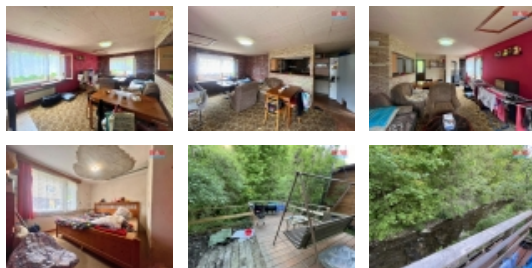

Prodej rodinného domu, 67 m², Jablunkov

ČÍSLO ZAKÁZKY: 881300 TYP ZAKÁZKY: prodej

LOKALITA: Jablunkov (okres Frýdek-Místek)

Prodej rodinného domu, 67 m², Jablunkov

K prodeji nabízíme rodinný dům v Jablunkově o dispozici 2+kk, 67m². Jedná se o velmi příjemné místo obklopené spoustou zeleně. Relaxovat zde můžete za domem na terase, která je postavena téměř nad potokem, což Vám poskytne naprostý klid a soukromí. Součástí prodeje je také kousek pozemku před domem, vhodný například k vybudování dalšího posezení, případně vlastního místa pro parkování. Nabízí se zde možnost okamžitého pronájmu bývalému majiteli domu za velmi výhodných podmínek, což z objektu dělá skvělou příležitost k investici. Pro více informací k nemovitosti i případnému financování prosím kontaktujte makléře.

CENA: (za nemovitost) **1 290 000,- Kč**

Nemovitost nabízí

M&M reality holding a. s.

Krakovská 1675/2
Praha - Nové Město
11000

Informace o nemovitosti

Počet podlaží objektu	1
Druh objektu	cihlová
Stav objektu	před rekonstrukcí
Vlastnictví	osobní
Vlastní pozemek (m²)	96
Umístění objektu	polosamota
Počet míst k parkování	1
Užitná plocha (m²)	67
Poloha objektu	samostatný