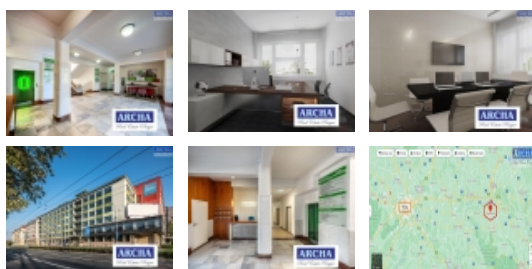

Pronájem komerčního objektu : Administrativní b., Pardubice, Zelené Předměstí

Nemovitost nabízí
ARCHA realitní kancelář

Realitní makléř

Černý Milan

Mobil: +420 737 851 059

archa-rk@seznam.cz

Nájem moderních kanceláří od 19 m², centrum PARDUBIC

ČÍSLO ZAKÁZKY: 5140/4585 TYP ZAKÁZKY: pronájem

LOKALITA: Pardubice, Zelené Předměstí

Nájem moderních kanceláří od 19 m², centrum PARDUBIC

Nabízíme kancelářské prostory v centru města PARDUBICE. Administrativní budova je přímo u zastávky MHD a parkoviště. Jednotlivé kanceláře jsou o výměře cca 19 m², jsou i mezi sebou propojené.

Nájemné: 200 Kč/m²/měsíc

Zasedací místnost k dispozici. Výtah a možnosti optického připojení k internetu samozřejmostí.

Vhodné pro veškeré podnikatelské aktivity, účetní, projektanty, prodejce a jejich prezentace výrobků a zboží, školící a meetingové prostory, advokátní a právní služby či sídlo společnosti.

Dopravní dostupnost je vynikající po hlavní třídě, zastávky MHD.

K dispozici parkování.

Provizi neplatíte.

ARCHA realitní kancelář

PRAHA

Telefon: 737851059, 702072257, 608135458

Email: archa-life@seznam.cz

Dat.sch.: 4td8nr3

www.facebook.com/nemovitosti.archa

www.twitter.com/archa_life

www.instagram.com/nemovitosti_archa

www.archa-rk.cz

CENA: (za m² / měsíc) **200,- Kč**

Informace o nemovitosti

Číslo podlaží v domě 2

Počet podlaží objektu 5

Celková podlahová plocha (m²) 37

Druh objektu cihlová