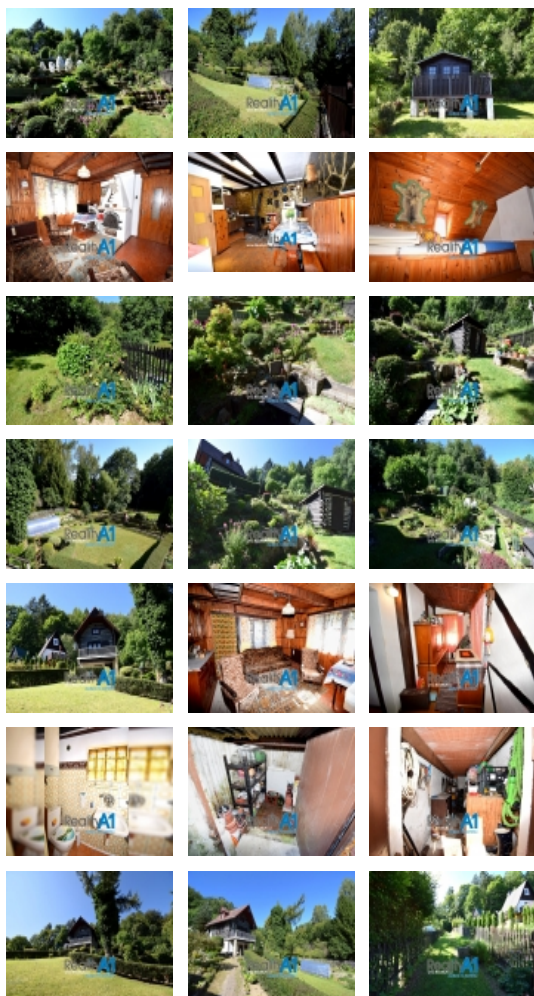

CENA: (za nemovitost) **2 690 000,- Kč**