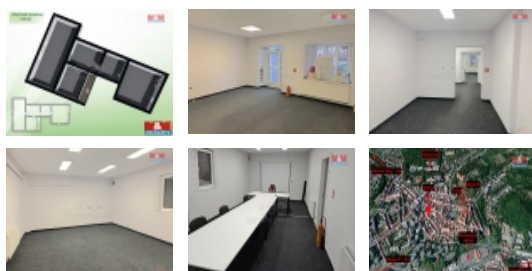

Nemovitost nabízí

M&M reality holding a. s.

Krakovská 1675/2
Praha - Nové Město
11000

Informace o nemovitosti

Číslo podlaží v domě	1
Počet podlaží objektu	1
Druh objektu	cihlová
Stav objektu	velmi dobrý
Vlastnictví	osobní
Umístění objektu	centrum
Topení	Lokální - plynové Ústřední - dálkové
Doprava	silnice
Elektřina	230 V 380 V
Voda	dálkový vodovod
Odpad	Městská kanalizace
Občanská vybavenost	Škola Školka Zdravotnická zařízení Pošta Supermarket Kompletní síť obchodů a služeb Kulturní zařízení Sportovní areál