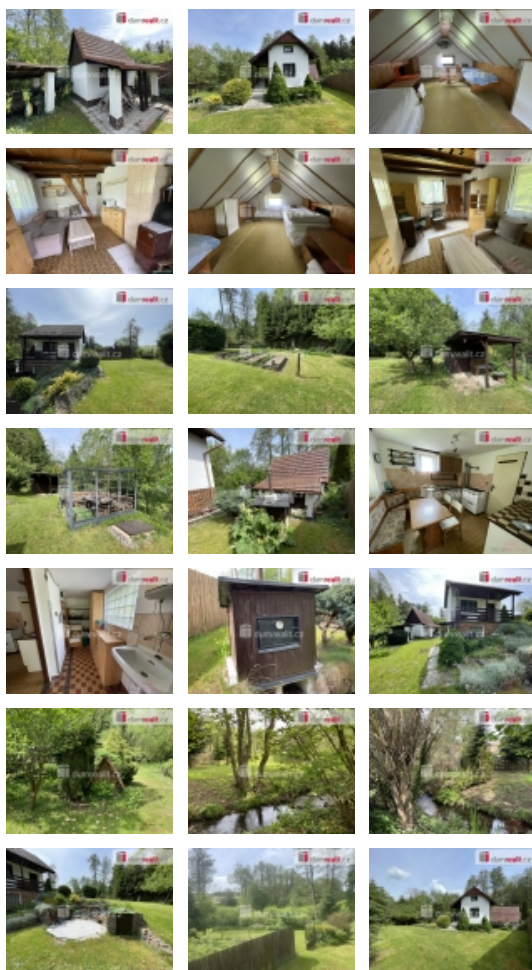

cena je včetně provize RK a veškerého právního servisu, Dumrealit.cz Vám zprostředkuje exkluzivně možný prodej rekreační chaty s domkem pro hosty, dřevníkem, suchým WC a zahradou o celkové výměře 985 m. Tato nemovitost je umístěna na samém okraji obce Dolní Hbity v chatové osadě s dobrou dostupností. Pokud hledáte místo pro relaxaci a odpočinek, případně s možností práce na zahradě, pak jste zde na správném místě. Velkou devizou této lokality je potok, který se nachází pod spodní hranicí pozemku. Chata byla postavena v roce 1994 a je třeba jí i domek pro hosty rekonstruovat. Dispozičně je řešena chata, která se nachází po pravé straně mírně svažitého pozemku, jako 2+1, kdy po vstupu do chaty vcházíme do obývacího pokoje a po schodech nahoru do podkrovní ložnice. Samostatným vchodem v přízemí z boku chaty vstupujeme do kuchyně a nachází se zde skládek. Topení je zajištěno lokálními kamny, voda je užitková (nutná modernizace rozvodů) a venku je suché WC. Domek pro hosty je řešen dispozičně jako 1+1 s místností pro hosty a v druhé místnosti je koupelna s vanou a umyvadlem (vše v původním stavu). U domku je i původní udírna. Na zahradě je postaven dřevník na uskladnění dřeva a zahradního nářadí, původní studna a příprava na bazén. Odpad je nutno řešit jímkou, je zde přívod el. energie 10 A s možností navýšení. Zahrada je osázena okrasnými keři, stromky a rostlinami a je oplocena. Okolní pozemky sousedních chat jsou již dnes osázeny vzrostlými porosty, sousedé se navzájem neruší. Parkování je možné před pozemkem a uvnitř za příjezdovou cestou. V obci Dolní Hbity je základní občanská vybavenost (OÚ, pošta, obchod, restaurace, fotbalové hřiště, aut. zastávka do Příbramě). V Příbrami je veškerá občanská vybavenost. Jen 10min. jízdy autem na dálnici Strakonice - Praha. Více info v RK. Cena je stanovena s provizí RK. Provize RK zahrnuje veškerý právní servis včetně zajištění advokátní úschovy kupní ceny a podání návrhu na vklad do KN. Hypotéční specialista v RK. Ev. číslo: 647219. Energetický štítek: G