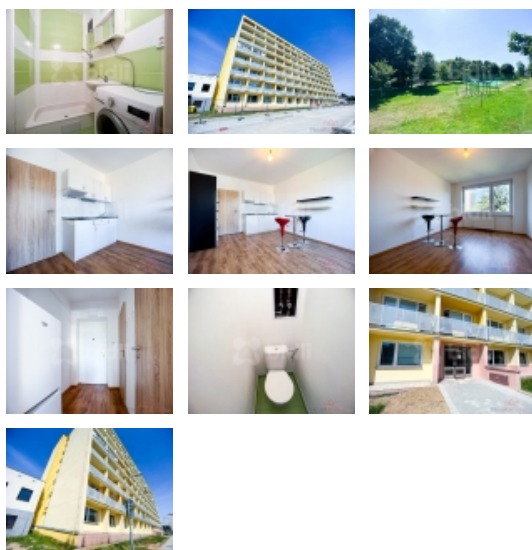

Prodej bytu 1+kk, 25 m², OV, Nové Město na Moravě (okres Žďár nad Sázavou), ul. Masarykova - exkluzivně

Prodej bytu po rekonstrukci 1+kk 25m² - ul. Masarykova, Nové Město na Moravě

ČÍSLO ZAKÁZKY: 224159 TYP ZAKÁZKY: prodej

LOKALITA: Nové Město na Moravě (okres Žďár nad Sázavou), Masarykova

Prodej bytu po rekonstrukci 1+kk 25m² - ul. Masarykova, Nové Město na Moravě

Exkluzivně vám nabízíme byt o dispozici 1+kk na ulici Masarykova v Novém Městě na Moravě.

Má celkovou plochu 25 m² a nachází se ve 3.podlaží z celkem osmi bytového domu.

Byt je po kompletní rekonstrukci, včetně koupelny, podlah, dveří, nových stupaček aj.

Jistě vás potěší rozumné měsíční náklady.

K bytu náleží uzamykatelný sklep.

Parkování je přímo u domu.

Bytový dům je výborně situovaný. Vše máte na dosah a přitom bydlíte na klidném místě.

Nové Město na Moravě je město na západě Moravy v okrese Žďár nad Sázavou v kraji Vysočina. Má krásné zachovalé historické jádro s bohatou sochařskou výzdobou ulic. Žije zde přibližně 9 900 obyvatel a najdete tady veškerou občanskou vybavenost.

lokalita je ideální pro milovníky přírodních krás a příznivce aktivního životního stylu. V blízkosti se nachází cyklostezky, běžecké tratě a další sportoviště, která vám umožní využít volný čas naplno. Nad Novým Městem se nachází největší sjezdovka na Vysočině - sjezdovka Harusův kopec. Sjezdovka je v sezoně uměle zasněžována a osvětlena. I díky tomu, že město leží v jižní části Chráněné krajinné oblasti Žďárské vrchy, nabízí okolí nespočet možností pro pěší turisty i cyklisty. Zhruba 15 km jihovýchodně od města se nachází westernové městečko Šiklův mlýn.

Díky nízkým provozním nákladům je byt vhodný také k investici s dobrou návratností.