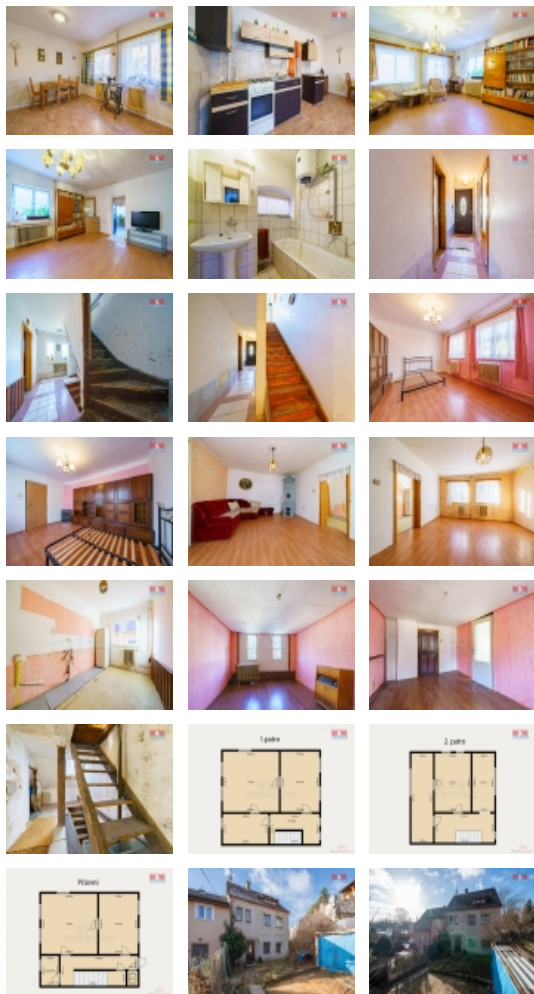

Informace o nemovitosti

Počet podlaží objektu	1
Druh objektu	cihlová
Stav objektu	před rekonstrukcí
Vlastnictví	osobní
Vlastní pozemek (m²)	315
Vybavení	sklep
Umístění objektu	okrajová zástavba
Topení	Lokální - plynové
Doprava	silnice autobus metro
Elektřina	230 V
Voda	dálkový vodovod