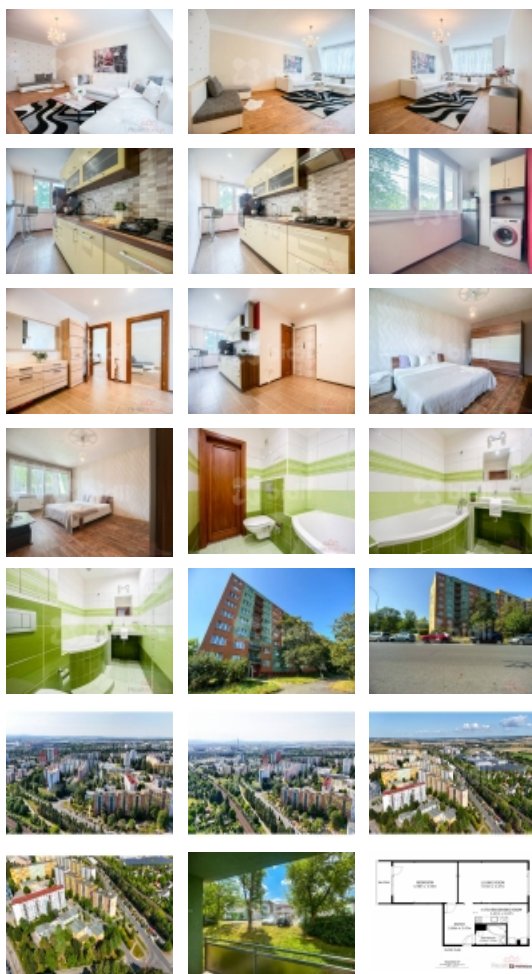

Informace o nemovitosti

Dispozice bytu	2+1
Číslo podlaží v domě	1
Počet podlaží objektu	8
Celková podlahová plocha (m2)	68
Druh objektu	panelová
Stav objektu	velmi dobrý
Energetická třída	G - Mimořádně nevhodná
Vlastnictví	osobní
Počet podlaží pod zemí	1
Plocha balkonu (m2)	5
Plocha sklepu (m2)	4
Vybavení	balkon výtah
Topení	Ústřední - dálkové