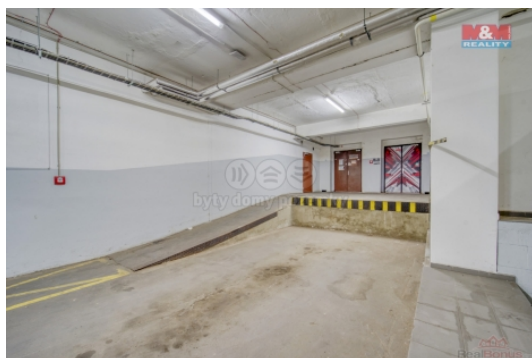

Pronájem skladu, 29 m², Plzeň, ul. Masarykova

ČÍSLO ZAKÁZKY: 881557 TYP ZAKÁZKY: pronájem

LOKALITA: Plzeň, Doubravka (okres Plzeň-město), Masarykova

Pronájem skladu, 29 m², Plzeň, ul. Masarykova

Pronájem skladových prostor o celkové výměře 29 m², se nachází v suterénu obchodního domu Centrum Doubravka v Plzni, ulice Masarykova. Sklady jsou situované v podzemních garážích centra s nákladovou rampou. Výška stropu příjezdu 3,05 m. Cena je bez poplatků za služby a energie. Číslo prostor: 046.1

CENA: (za měsíc) **4 441,- Kč**

Informace o nemovitosti

Počet podlaží objektu	1
Druh objektu	cihlová
Stav objektu	velmi dobrý
Vlastnictví	osobní
Vlastní pozemek (m²)	7898
Vybavení	výtah
Umístění objektu	sídlíšťe
Telekomunikace	Internet
Topení	Ústřední - dálkové
Doprava	vlak silnice MHD autobus
Elektřina	230 V
Voda	dálkový vodovod
Odpad	Městská kanalizace
Plyn	Zaveden

Nemovitost nabízí

M&M reality holding a. s.

Krakovská 1675/2
Praha - Nové Město
11000