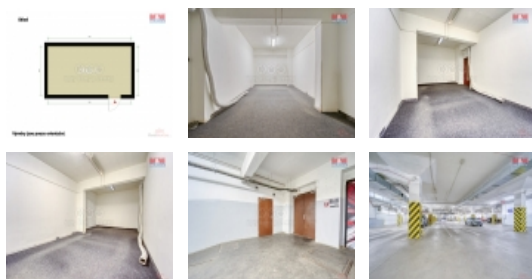

Pronájem skladu, 29 m², Plzeň, ul. Masarykova

ČÍSLO ZAKÁZKY: 881557 TYP ZAKÁZKY: pronájem

LOKALITA: Plzeň, Doubravka (okres Plzeň-město), Masarykova

Pronájem skladu, 29 m², Plzeň, ul. Masarykova

Pronájem skladových prostor o celkové výměře 29 m², se nachází v suterénu obchodního domu Centrum Doubravka v Plzni, ulice Masarykova. Sklady jsou situované v podzemních garážích centra s nákladovou rampou. Výška stropu příjezdu 3,05 m. Cena je bez poplatků za služby a energie. Číslo prostor: 046.1

CENA: (za měsíc) **4 441,- Kč**

Informace o nemovitosti

Počet podlaží objektu	1
Druh objektu	cihlová
Stav objektu	velmi dobrý
Vlastnictví	osobní
Vlastní pozemek (m²)	7898
Vybavení	výtah
Umístění objektu	sídlíšťe
Telekomunikace	Internet
Topení	Ústřední - dálkové
Doprava	vlak silnice MHD autobus
Elektřina	230 V
Voda	dálkový vodovod
Odpad	Městská kanalizace
Plyn	Zaveden

Nemovitost nabízí

M&M reality holding a. s.

Krakovská 1675/2
Praha - Nové Město
11000