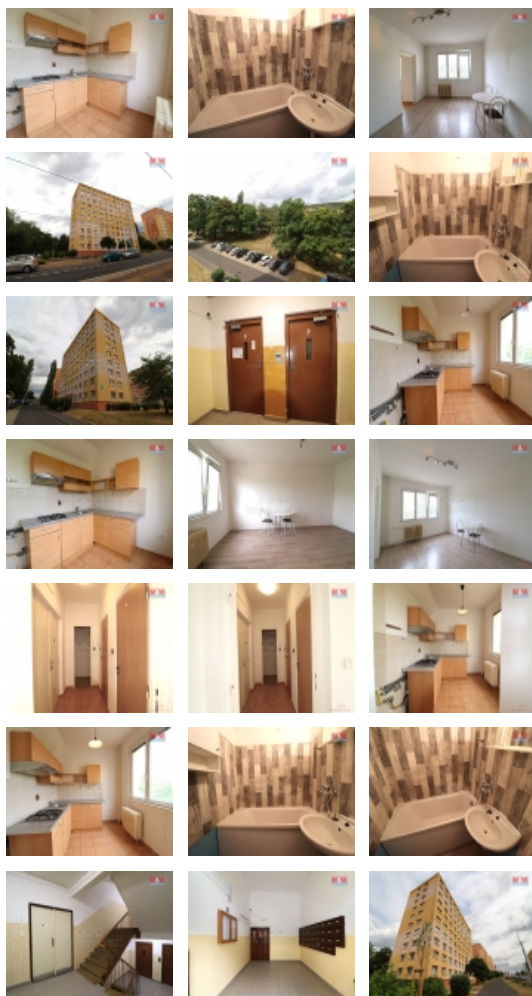

Pronájem bytu 1+1 v Mostě, ul. Jaroslava Vrchlického

Pronájem bytu 1+1, o výměře 36 m², ve 3. patře s výtahem, v panelovém domě, v ul. Jaroslava Vrchlického, v klidné části v centru obce Most. Dům zateplen, nová plastová okna. Byt je dobrém stavu, Koupelna s vanou. Samostatná toaleta. V bytě komora. U domu parkovací místa. Veškerá občanská vybavenost v bezprostřední blízkosti domu. Byt k pronájmu volný ihned.

CENA: (za měsíc) **8 500,- Kč**

Informace o nemovitosti

Dispozice bytu	1+1
Číslo podlaží v domě	4
Počet podlaží objektu	1
Druh objektu	panelová
Stav objektu	velmi dobrý
Vlastnictví	osobní
Vybavení	výtah sklep
Umístění objektu	klidná část obce
Topení	Ústřední - dálkové
Doprava	silnice MHD autobus
Elektřina	230 V
Voda	dálkový vodovod
Odpad	Městská kanalizace
Plyn	Zaveden

Pronájem bytu 1+1, OV, Most, ul. Jaroslava Vrchlického

Nemovitost nabízí

M&M reality holding a. s.

Krakovská 1675/2
Praha - Nové Město
11000

Občanská vybavenost	Škola Školka Zdravotnická zařízení Pošta Kompletní síť obchodů a služeb
Parkování	u domu (veřejné)
Orientace	
Počet míst k parkování	1
Ostatní	Výtah
Užitná plocha (m2)	36