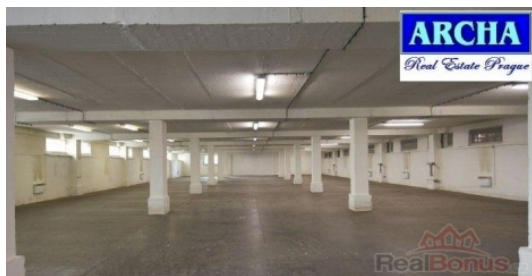

Pronájem komerčního objektu : Sklad, Praha 9, Horní Počernice

	Výměra m2	Nájem Kč / m2	Nájem Kč / měsíc
Sklad a zázemí	801	130	104 130
Kancelář	107	130	13 910
Celkem	908		118 040

Nemovitost nabízí

ARCHA realitní kancelář

Realitní makléř

Černý Milan

Mobil: +420 737 851 059

archa-rk@seznam.cz

Nájem přízemního skladu 801 m2, rampa, Praha 9 Horní Počernice

ČÍSLO ZAKÁZKY: 5159/4585 TYP ZAKÁZKY: pronájem

LOKALITA: Praha 9, Horní Počernice

Nájem přízemního skladu 801 m2, rampa, Praha 9 Horní Počernice

Nabízíme vytápěný přízemní sklad 801 m2, s kancelářemi, rampou TIR a přímým vjezdem do haly.

Výška stropu 3 m.

Celková velikost: 908 m2

* Sklad: 801 m2

* Kanceláře: 107 m2

Skлады TIR se nacházejí s areálu s ostrahou v Praze 9 Horních Počernicích.

Příjezd do areálu je možný pro veškerou nákladní dopravu včetně TIR.

Parkování bezproblémové.

Jedná se o přízemní prostory na rampách (2x) ve zděném, zatepleném a vytápěném objektu. Využitelná výška zde činí 3 m. Podlahy železobetonové.

Osvětlení el. zářivkové a pomocí oken.

Vytápění zajišťují el. přímotopy.

K dispozici osvětlené rampy.

Dále k dispozici boční vchod - vjezd přímo do haly.

Skладové prostory jsou v dobrém stavu, volné IHNED.

Provizi neúčtujeme.

ARCHA realitní kancelář

PRAHA

Telefon: 737851059, 702072257, 608135458

Email: archa-rk@seznam.cz

Dat.sch.: 4td8nr3

www.facebook.com/nemovitosti.archa

www.twitter.com/archa_life

www.instagram.com/nemovitosti_archa

www.archa-rk.cz

CENA: (za m2 / měsíc)

130,- Kč