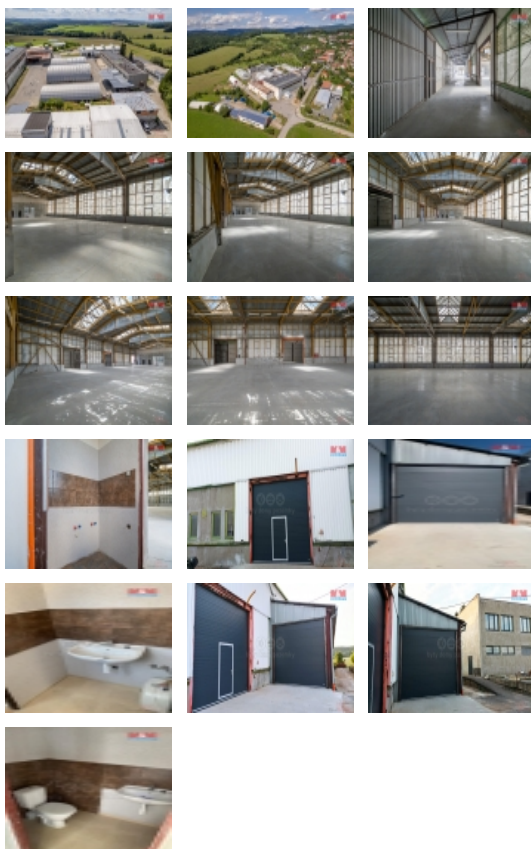

Nabízíme k pronájmu skladový prostor o velikosti 774 m² v Hrobicích na Moravě. Nemovitost se nachází na okraji obce, což poskytuje výhodu klidného okolí a snadné dostupnosti. Sklad je situován v přízemí (1. nadzemní podlaží) cihlové stavby a zahrnuje celkem 5 místností, což umožňuje jeho flexibilní využití pro různé potřeby skladování či výroby. Objekt je z velké části prosklený. Nabízí dostatečný prostor pro uskladnění materiálů, zboží nebo techniky. Pozemek o ploše 774 m² přispívá k možnosti parkování či dalšího využití v rámci skladových operací. Výhodná poloha nemovitosti poskytuje dobrou dopravní dostupnost a zároveň klidné prostředí pro bezproblémový provoz. Pro více informací a prohlídku nás neváhejte kontaktovat.

Pronájem skladovacích prostor, Hrobice (okres Zlín)

Nemovitost nabízí

M&M reality holding a. s.

Krakovská 1675/2
Praha - Nové Město
11000

Odpad	ČOV pro celý objekt
Rok rekonstrukce	2023
Rok kolaudace	1989
Počet míst k parkování	5
Ostatní	Bezbariérový přístup
Užitná plocha (m2)	774
Druh prostor	Skladovací