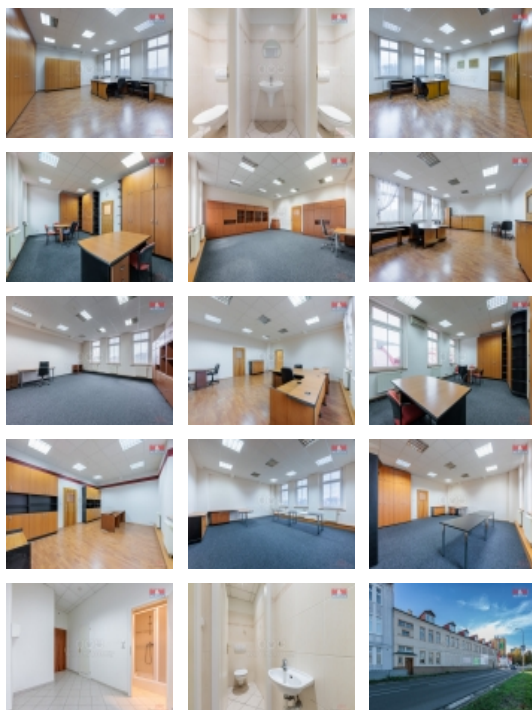

Informace o nemovitosti

Číslo podlaží v domě	2
Počet podlaží objektu	1
Druh objektu	cihlová
Stav objektu	velmi dobrý
Vlastnictví	osobní
Umístění objektu	centrum
Topení	Lokální - plynové Ústřední - dálkové
Doprava	vlak silnice MHD autobus
Elektřina	230 V