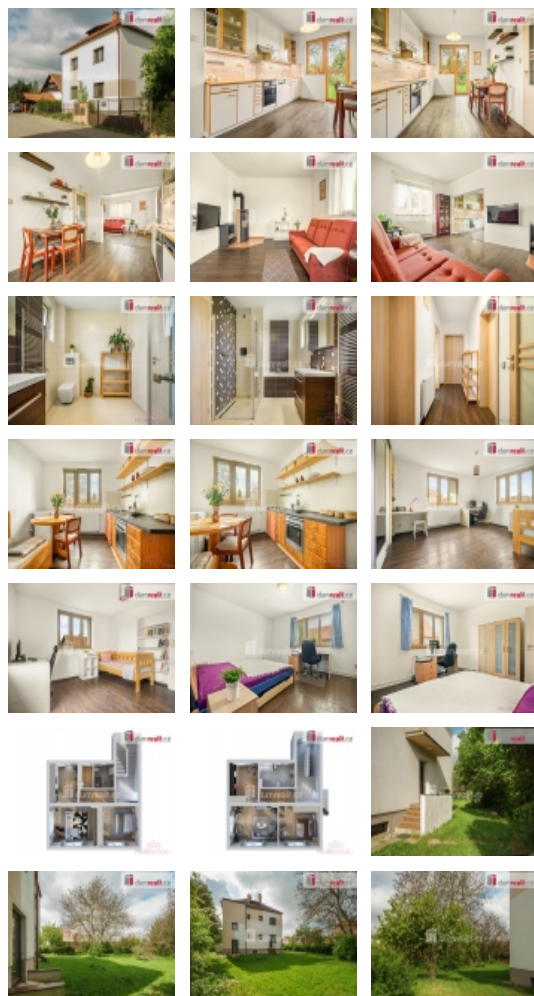

Prodej samostatného RD, 130 m², Dolní Bousov (okres Mladá Boleslav)

dumrealit.cz®

Prodej samostatného RD, 130 m², Dolní Bousov (okres Mladá Boleslav)

ČÍSLO ZAKÁZKY: 647823 TYP ZAKÁZKY: prodej

LOKALITA: Dolní Bousov (okres Mladá Boleslav), Záhumní

Prodej samostatného RD, 130 m², Dolní Bousov (okres Mladá Boleslav)

, Exkluzivně nabízíme k prodeji vícegenerační rodinný dům v Dolním Bousově, který prošel nedávno kompletní rekonstrukcí. Tento objekt se dvěma samostatnými bytovými jednotkami nabízí flexibilní možnosti využití, ať už pro pronájem nebo jako prostor pro bydlení více generací pod jednou střechou.

Dům je situován v poklidné části obce, což zajišťuje klidné bydlení bez rušivých vlivů. Zastavěná plocha domu činí 100 m a nachází se na pozemku s celkovou rozlohou 1038 m. Každá z bytových jednotek má dispozici 2+1 a rozlohu přibližně 65 m.

Kromě pohodlného bydlení v domě vás jistě zaujme i rozlehlá zahrada o velikosti 938 m, která je ideální pro relaxaci, rodinné oslavy nebo zahradní večírky. Nemovitost je vybavena ústředním vytápěním kotlem na pelety s podavačem značky ATMOS, voda se ohřívá v bojleru, dům je připojený ke kanalizaci, dálkový vodovod a elektřinu 230V. Pro milovníky internetu je již připravena možnost připojení k síti. Na hranici pozemku je také dostupný plyn.

Dům je momentálně částečně pronajímán, což může být zajímavé pro potenciální investory, ale existuje možnost koupě nemovitosti s nájemníky i bez nich.