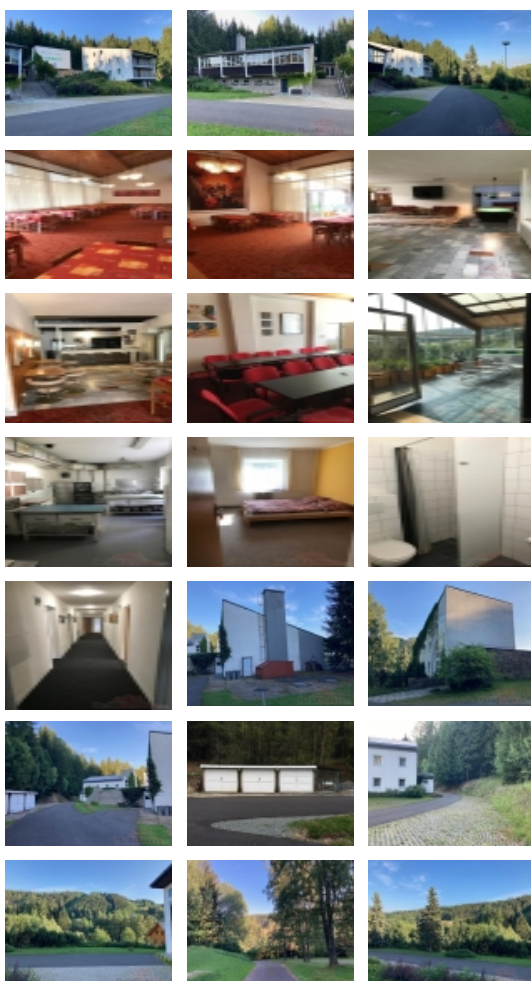

### Prodej horské chaty s pozemky, Karlov pod Pradědem

Elite real service s.r.o. Vám v zastoupení majitele nabízí prodej horské chaty s pozemky, Karlov pod Pradědem, Malá Morávka. Zajímavá investiční příležitost i pro developery, investory. Objekt tvoří 3 spojené budovy pod označením A, B, C, částečně podsklepeno (kotelna, sklady, technické místnosti). Budova A (2 podlažní - užitná plocha 377m<sup>2</sup>+ nevyužitý půdní prostor 115m<sup>2</sup>) - 8 pokojů s koupelnou (umyvadlo, sprcha, wc) + 8 pokojů s umyvadlem s teplou vodou (společné soc. zařízení na patře), Budova B (2 podlažní + suterén - užitná plocha 445m<sup>2</sup>) 16 samostatných pokojů s vlastním sociálním zařízením, budova C (užitná plocha 744m<sup>2</sup> prostorná jídelna, kuchyň, televizní místnost, bar, herna, víceúčelová společenská místnost, prostory pro sportovní a pohybové aktivity. Lyžárna, sušárna oděvů a bot. Objekt prošel částečnou rekonstrukcí (vybudování sociálních zařízení, plastová okna a další běžná údržba). K objektu náleží pozemky o celkové rozloze 12.687m<sup>2</sup> (11.556 m<sup>2</sup> ostatní plocha/les/dětské hřiště + 1.131m<sup>2</sup> zastavěná plocha). Exkluzivní poloha nemovitosti s krásným výhledem do okolí (vhodné pro letní i zimní sporty). V bezprostřední blízkosti sjezdovka (Ski areál Myšák a Ski areál Karlov, více než 23 km upravených sjezdovek a běžeckých tratí, snadná dostupnost lyžařských areálů (Praděd, Ovčárna). Vhodné i pro developery, investory možnost rozšíření objektu, tvorba moderních apartmánů. Doporučujeme osobní prohlídku nemovitosti, poradenství v rámci případného developerského projektu u nás získáte zdarma (máme dlouholeté zkušenosti). Největší nabídku novostaveb - nových bytů, byty na prodej, byty k pronájmu - naleznete na našich webových stránkách.