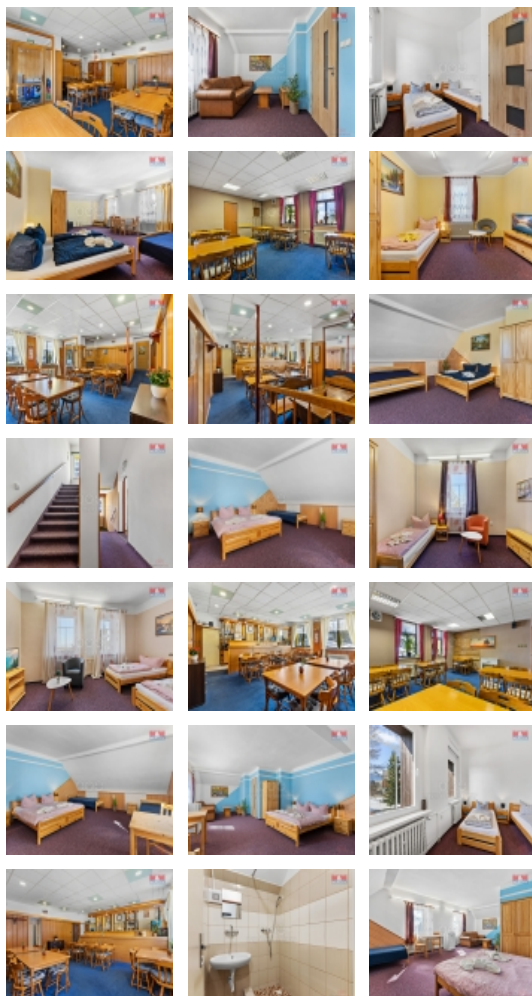

Informace o nemovitosti

Číslo podlaží v domě	3
Počet podlaží objektu	1
Druh objektu	cihlová
Stav objektu	dobrý
Vlastnictví	osobní
Vlastní pozemek (m2)	682
Vybavení	sklep
Umístění objektu	klidná část obce
Topení	Lokální - tuhá paliva