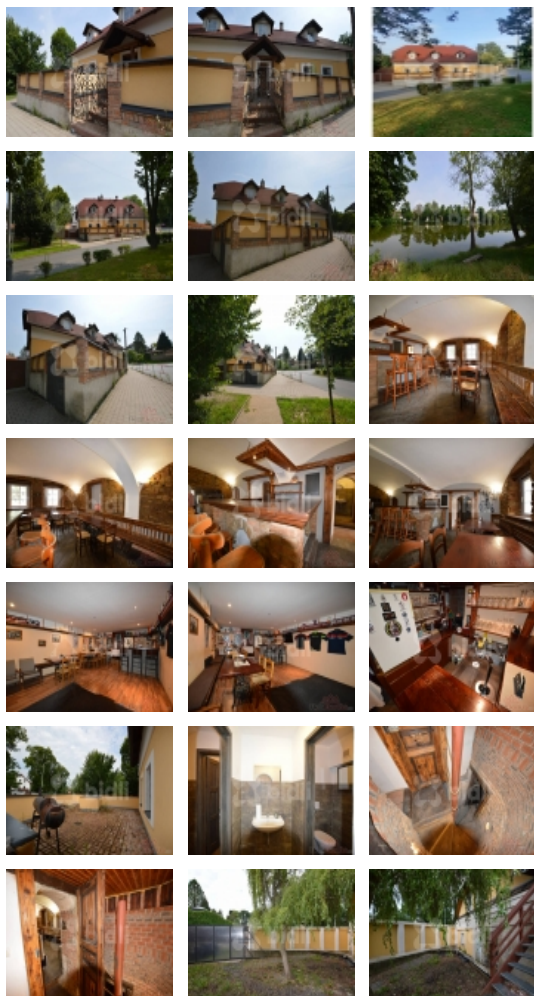

### Prodej nemovitosti s restaurací, barem a 2 bytovými jednotkami, Zdiby, Praha východ

Nabízíme vám ke koupi zajímavou nemovitost, která se nachází v centru obce Zdiby, Praha východ.

Nemovitost lze využívat jak k rodinnému bydlení, tak k podnikání neboť se v prvním patře nacházejí 2 bytové jednotky, které je možno propojit.

Objekt se nachází na Soběslavově náměstí, jen kousek od místního rybníku a naproti malému parku.

Tato nemovitost nabízí mnoho možností využití a díky své výborné poloze je velice vhodný pro gastronomický provoz s možností rodinného bydlení v prvním patře.

V 1.PP objektu se nachází bar s hernou, kde je možné pořádat různé akce spojené se sledováním sportovních zápasů či turnaje v šipkách. Prostor má vlastní vchod z ulice, toalety a sklad pro zásobování. V tomto prostoru se také nachází bar s pípou a je možné se pak po točitém schodišti dostat do restaurace, která se nachází v přízemí objektu.

Objekt také disponuje prostorným dvorem s možností parkování a přes který se dostanete do prvního patra objektu, kde se nachází prostorná venkovní terasa a také vstupy do 2 bytových jednotek. Obě bytové jednotky jsou dispozičně 2+kk a mají samostatné