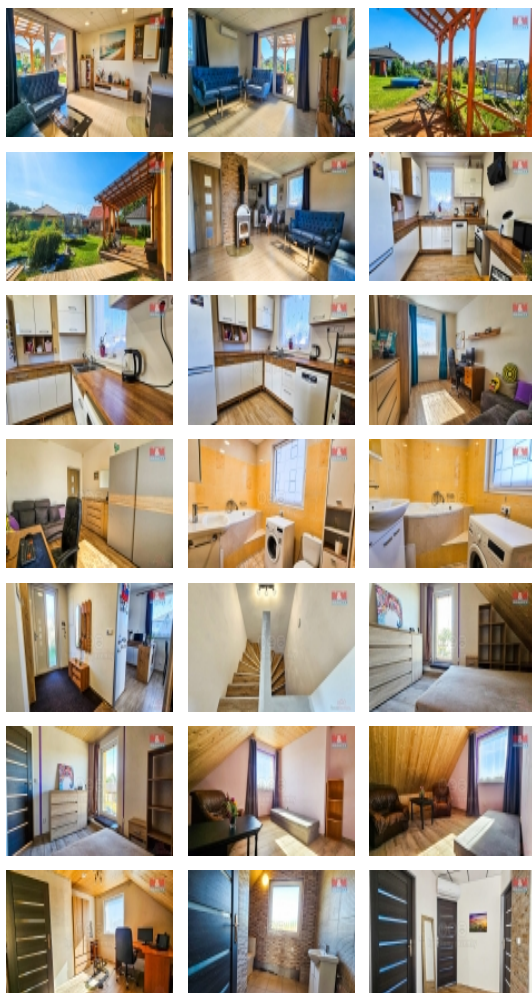

Informace o nemovitosti

Počet podlaží objektu	2
Stav objektu	novostavba
Vlastnictví	osobní
Vlastní pozemek (m²)	890
Vybavení	sklep zahrada
Umístění objektu	okrajová zástavba
Telekomunikace	Internet
Topení	Lokální - elektrické Tepelné čerpadlo