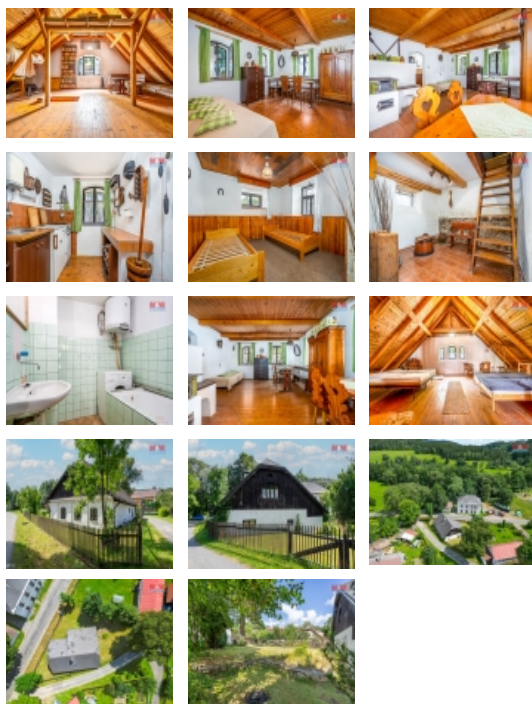

Nabízíme k prodeji půvabnou chalupu s celkovou užitnou plochou 171 m², situovanou v malebné a klidné části obce Krásné nad Svratkou. Předností této nemovitosti jsou dominantní kachlová kamna v obývacím pokoji, která dotváří kouzlo celého interiéru, a krásný půdní prostor, který lze využít dle vašich představ. Pozemek nabízí dostatek prostoru pro venkovní aktivity, odpočinek na čerstvém vzduchu i zahradničení. Pokud hledáte klidné místo k odpočinku či trvalému bydlení v nádherné lokalitě, tato chalupa v obci Krásné je tou pravou volbou pro vás! Pro více informací či prohlídku nás neváhejte kontaktovat.

Prodej rekreačního objektu, Krásné (okres Žďár nad Sázavou)

Nemovitost nabízí

M&M reality holding a. s.

Krakovská 1675/2
Praha - Nové Město
11000

Rok kolaudace	1900
Parkování	u domu (veřejné)
Počet míst k parkování	1
Zdroj teplé vody	bojler
Ostatní	Plot
Užitná plocha (m2)	171
Poloha objektu	samostatný