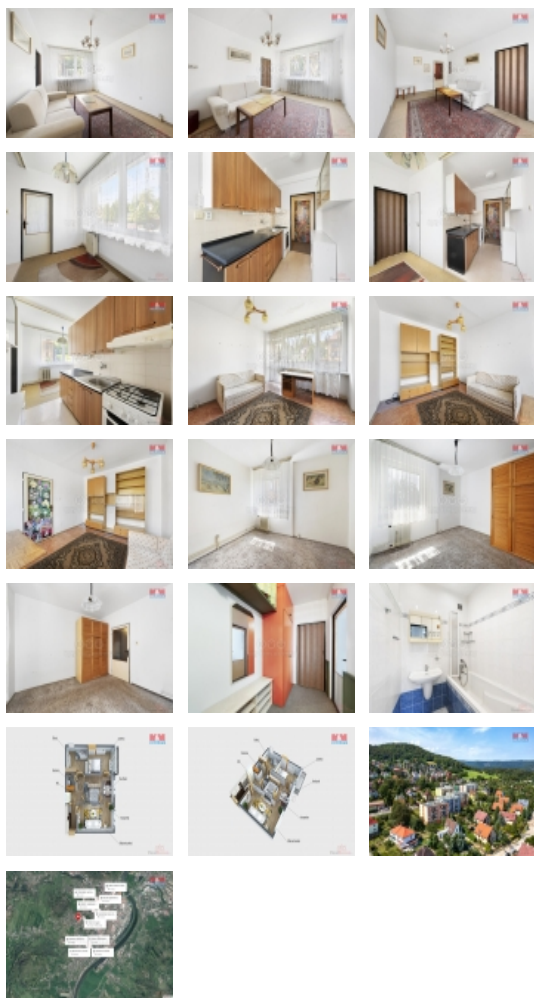

Prodej bytu 3+1, OV, Děčín, Děčín VI-Letná, ul. Lovosická

M&M reality holding, a.s.

Prodej bytu 3+1, 76 m², Děčín, ul. Lovosická

ČÍSLO ZAKÁZKY: 881374 TYP ZAKÁZKY: prodej

LOKALITA: Děčín, Děčín VI-Letná, Lovosická

Prodej bytu 3+1, 76 m², Děčín, ul. Lovosická

Nabízíme Vám k prodeji prostorný byt 3+1 v osobním vlastnictví s užžitnou plochou 76 m² ve 2. podlaží cihlového domu ve vyhledávané lokalitě Děčín VI-Letná, ulice Lovosická. Dispozice tohoto bytu je tvořena z předsíně, obývacího pokoje, kuchyně, dvou samostatných pokojů, komory, koupelny a samostatného WC. K dispozici je také sklep, kočárkárna a kolárna. Vytápění a ohřev vody je zde řešeno plynovým kotlem. Výhodou této nemovitosti je její umístění v klidné a vyhledávané lokalitě, která nabízí příjemné bydlení s dostatkem zeleně a výbornou dostupností škol, obchodů, lékařů a další občanské vybavenosti. Blízké okolí nabízí také možnosti pro volný čas, sportovní vyžití a procházky v přírodě. Pro bližší informace a sjednání prohlídky kontaktujte makléře. Optimální financování Vám zdarma zajistí naši hypoteční specialisté.

CENA: (za nemovitost) **2 970 000,- Kč**

Informace o nemovitosti

Dispozice bytu	3+1
Číslo podlaží v domě	2
Počet podlaží objektu	1
Druh objektu	cihlová
Stav objektu	dobrý
Vlastnictví	osobní
Vybavení	balkon sklep
Umístění objektu	sídliště
Telekomunikace	Internet
Topení	Lokální - plynové Lokální - elektrické Ústřední - dálkové