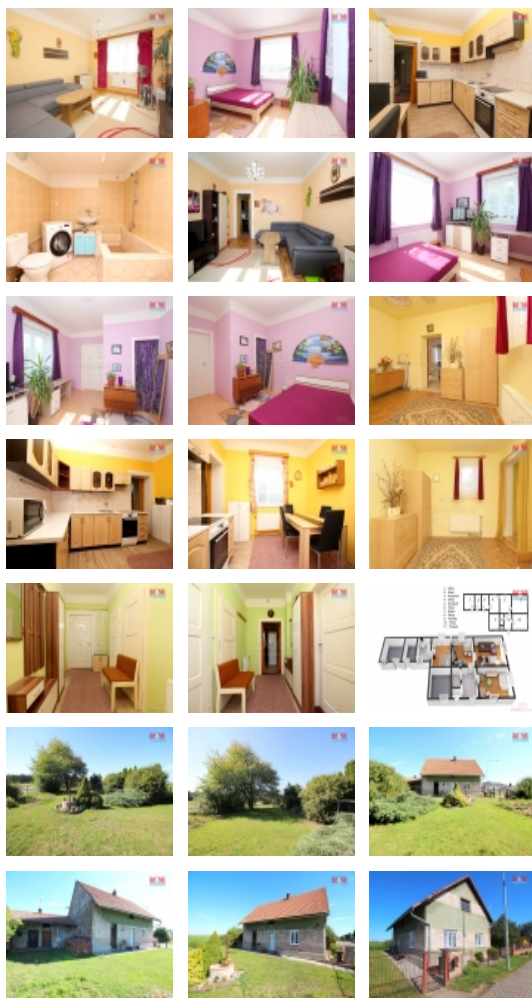

Informace o nemovitosti

Počet podlaží objektu	1
Druh objektu	cihlová
Stav objektu	dobrý
Vlastnictví	osobní
Vlastní pozemek (m²)	781
Vybavení	sklep
Umístění objektu	okrajová zástavba
Topení	Lokální - plynové
Doprava	silnice autobus
Elektřina	230 V 380 V
Voda	vlastní studna
Odpad	Městská kanalizace
Plyn	Zaveden
Občanská vybavenost	Zdravotnická zařízení Kompletní síť obchodů a služeb