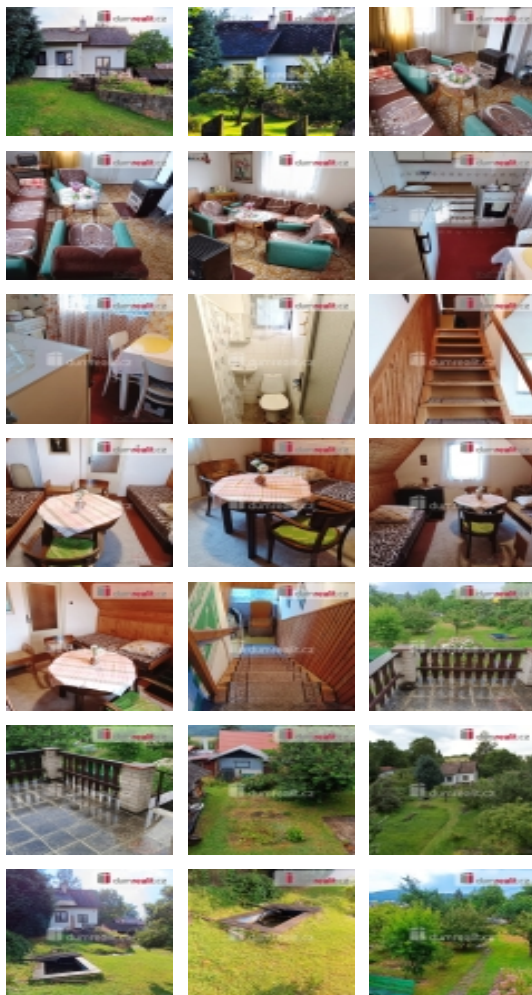

A nyní již vstoupíme z terasy do předsíně domu. Odtud se můžeme vydat jak do obývacího pokoje s krbem, tak do kuchyně či koupelny se sprchovým koutem a toaletou. Teplou vodu v domě obstarává elektrický bojler. Po dřevěných schodech vystoupáme do patra, kde se nachází malé odpočinkové atrium a samostatná ložnice. Je zde také úložný půdní prostor. Terasa u vstupních dveří láká k posezení u kávy. Dům je kompletně podsklepen. První část sklepního prostoru je technická, druhá užívána na skladování plodin, ovoce či kompotovaných potravin.

Na pozemku se nachází dřevěný zahradní domek a kůlnička. Také jímka s užitkovou vodou, která je naplňována vodou z okolních svahů. Najde se zde místo i na posezení u grilu. Zahrada okolo domu je z části okrasná a z části užitková. Dům obklopuje mnoho ovocných stromů a keřů, které dávají dosti úrody. Můžete žasnout nad krásou zahrady, tak i okolí, které Vás bude inspirovat, ať při každodenním bydlení, nebo jen o víkendech.

Chudеров rozprostírá uprostřed přírody a přesto se do Ústí nad Labem dostanete za pár minut. Do jeho nejbližší části Severní Terasa lze snadno dojít i pěšky. Autem je doprava do krajského města opravdu otázkou chvilky. Velmi dobrá dostupnost je i do okolních měst. V okolí Chudерова se nachází mnoho krásných míst ideálních pro Vaše výlety.