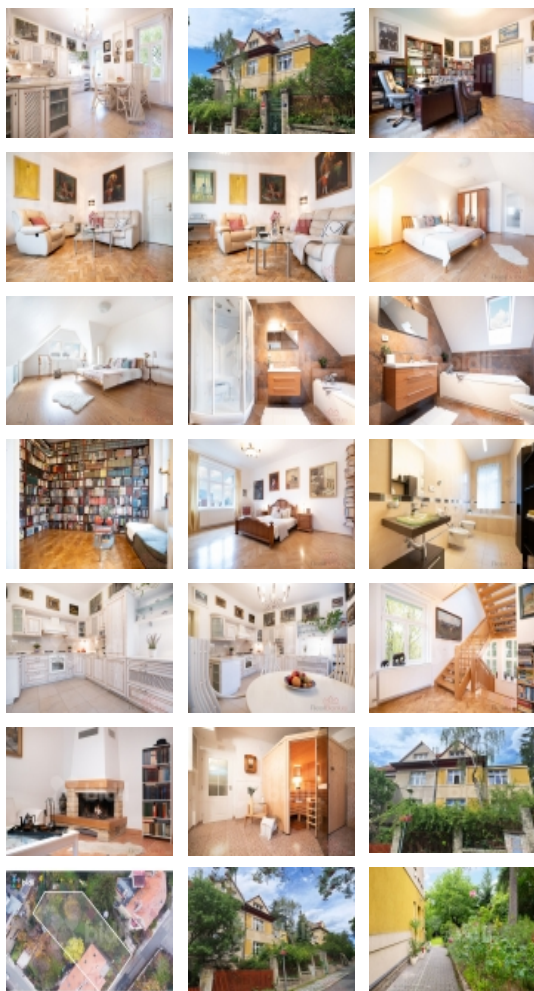

Prodej vilového RD, 312 m2, Praha 5, Smíchov - exkluzivně

bidli

Prodej vily 312 m2, pozemek 827 m2, ul. Nad Vyšinkou, Praha 5 - Smichov

ČÍSLO ZAKÁZKY: 215551 TYP ZAKÁZKY: prodej

LOKALITA: Praha 5, Smíchov, Nad Vyšinkou

Prodej vily 312 m2, pozemek 827 m2, ul. Nad Vyšinkou, Praha 5 - Smichov

Nabízím k prodeji nádhernou zrekonstruovanou prvorepublikovou vilu, která je umístěna v rezidenční a velmi žádané části pražského Smíchova v ul. Nad Vyšinkou.

Tato část Prahy je známá díky svým nádherným vilám a rodinným domům, které zde stavili začátkem 20. století movití podnikatelé a bankéři.

Dům, který má dispozici 8+1 a celkovou plochu přes 300 m2 disponuje zahradou 636 m2 se vzrostlými stromy. Je zde dost místa pro odpočinek a relaxaci, posezení s rodinou či přáteli, grilování a hraní aktivních her.

Dispozice vily:

1 PP. Zde se nachází technická místnost, místnost pro skladování věci, prádelna, relax zóna se saunou a samostatný pokoj s krbem, který vytváří krásnou atmosféru pro odpočinek při zimních večerech.

1 NP V přízemí se nachází vstupní hala, samostatná kuchyň s kuchyňkou linkou, která je vybavena špičkovými spotřebiči, velká pracovna, obývací pokoj a samostatné WC.

2 NP. V patře je obývací pokoj, ložnice, unikátní knihovna a koupelna s vanou, WC a bidetem.

3 NP. Tady najdeme velkou halu, ještě jednu ložnici, další pokoj se vstupem na venkovní terasu, odkud je nádherný výhled na Prahu a ještě jednu koupelnu s hydromasážní vanou a sprchovým koutem. Dům je napojen na městský vodovod a kanalizaci. Vytápění a ohřev vody zajišťuje plynový kotel.

V ceně vily je projektová dokumentace na garáž pro 2 auta se stavebním povolením.