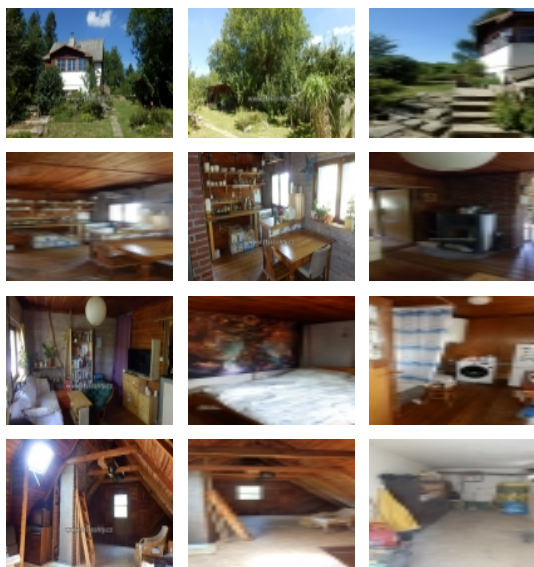

Prodej rekreačního objektu, Jílové u Prahy, Kabáty (okres Praha-západ)

Nemovitost nabízí

RTS reality

nám. Bedřicha Hrozného 20
289 22 Lysá nad Labem

Realitní makléř

Jiří Splítek

Mobil: +420 604 846 990

info@rtsreality.cz

Kabáty prodej chaty 100 m2 - Jílové u Prahy

ČÍSLO ZAKÁZKY: 00320 TYP ZAKÁZKY: prodej

LOKALITA: Jílové u Prahy, Kabáty (okres Praha-západ)

Kabáty prodej chaty 100 m2 - Jílové u Prahy

Nabízíme Vám k prodeji podezděnou dřevěnou chatu v krásné lokalitě Kabáty v k.ú. Jílové u Prahy. Jedná se o dřevěnou chatu o velikosti 2+kk. Dispozice chaty: zasklená veranda, kumbál, koupelna s WC, obytná část s kuch. koutem a ložnice. Dále půdní prostor, který vybízí k výstavbě dalších dvou pokojů a sklep, který má vstup z boku chaty. Do domu je zavedena obecní voda, elektřina, vytápění chaty je řešeno krbovými kamny, které vytopí celou chatu, odpad je sveden do jímky. V chatě je možné celoroční bydlení s trvalým pobytem.

Kabáty jsou vesnice, součást města Jílové u Prahy v okrese Praha-západ. Nachází se jižně od Jílového u Prahy, podél Jílovského potoka a silnice II/105 v blízkosti řeka Sázava a v blízkosti Kamenného Přívozu.

Na vlakovou či autobusovou zastávku je to cca 10min, cesta vlakem Zbraslav 30 min., Praha hl. nádraží 60 min., nebo Praha Budějovická PID-BUS č. 332 za 40 min, nebo automobilem Praha-Vršovice 40 min.

Chata je orientovaná na jižní stranu a je volná ihned.

CENA: (za nemovitost) **4 200 000,- Kč**

Informace o nemovitosti

Druh objektu	dřevěná
Stav objektu	dobrý
Plocha sklepu (m2)	6
Vybavení	sklep zahrada
Umístění objektu	centrum
Telekomunikace	Internet
Doprava	vlak silnice MHD
Voda	dálkový vodovod
Zastavěná plocha (m2)	62
Plocha parcely (m2)	424
Ostatní	Parkoviště