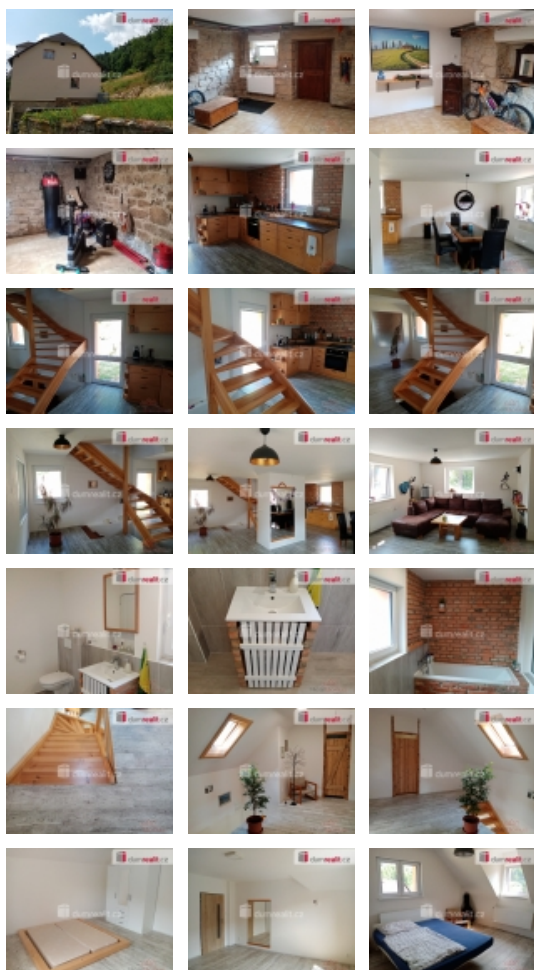

Informace o nemovitosti

Počet podlaží objektu 4

Celková podlahová plocha (m2) 446