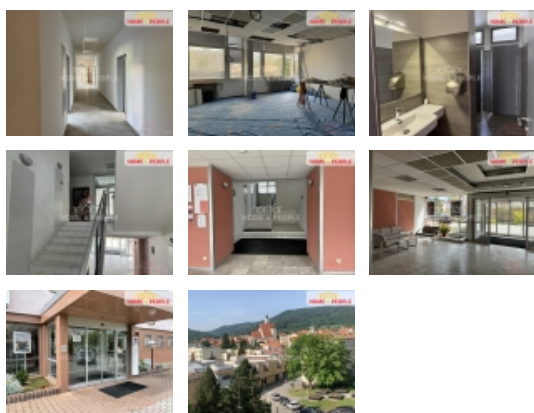

Pronájem kanceláří, Prachatice

Pronájem kanceláří, Prachatice

ČÍSLO ZAKÁZKY: 31225 TYP ZAKÁZKY: pronájem

LOKALITA: Prachatice, Vodňanská

Pronájem kanceláří, Prachatice

+popl. 2200, , Zprostředkujeme Vám pronájem kanceláře o výměře 42 m v prvním patře administrativní budovy v centru Prachatic. K dispozici je společná kuchyňka a toalety. Okna jsou opatřena vertikálními žaluziemi, podlaha je pokryta kobercem, vytápění je centrální plynové. V současné době probíhá rekonstrukce těchto prostor. Možnost pronájmu sousední kanceláře o stejné výměře nebo dalších kanceláří v budově, kde sídlí KB a.s., Generali Česká pojišťovna a.s., advokátní, realitní a architektonická kancelář, zahraniční společnosti. Kancelář je volná od 15.9., požadavek jedné kauce. Ev. číslo: 31225. Energetický štítek: C (112 kWh/m2/rok).