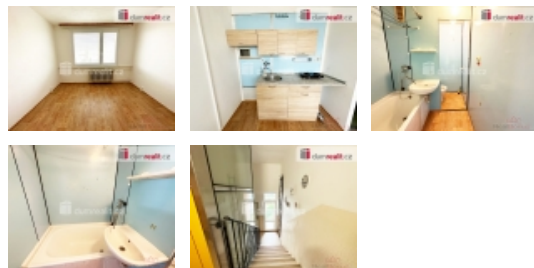

Pronájem bytu 1+kk, 21 m2, OV, Ústí nad Labem, Severní Terasa, ul. Ladova

dumrealit.cz®