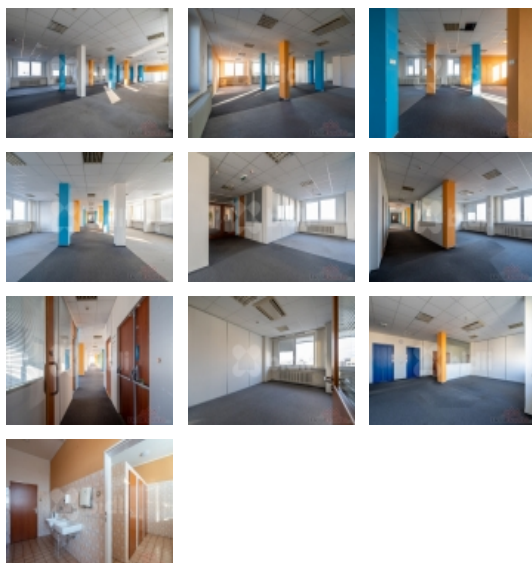

Pronájem kanceláří, Olomouc, Hodolany

Prostory i pro OPEN OFFICE kanceláře 600 m2 k pronájmu atraktivní administrativní centrum Olomouc

ČÍSLO ZAKÁZKY: 220729 TYP ZAKÁZKY: pronájem

LOKALITA: Olomouc, Hodolany, tř. Kosmonautů

Prostory i pro OPEN OFFICE kanceláře 600 m2 k pronájmu atraktivní administrativní centrum Olomouc

Hledáte nové prostory k podnikání v atraktivní a dobře dostupné lokalitě? Pak doporučuji projít si prostory, které máme aktuálně pro vás připravené. Mají vlastní bezbariérový vstup, kuchyňku a sociální zařízení. Jsou klimatizované. Prostory lze upravit dle vašich potřeb a přání. Flexibilita uspořádání splní i náročné požadavky moderních uživatelů kanceláří. Vhodné pro administrativní zázemí úřadů, firem, callcenter. Potřebujete i skladové prostory například pro archivaci dokumentů, pak můžete mít až 126 m2 k dispozici v suterénu budovy.

Vše v jedné osmipodlažní budově s ostrahou a 24-hodinovým přístupem. Samozřejmostí jsou moderní výtahy, rekonstruovaná elektrická síť, bezbariérový přístup. A umístění snad nemůže být lepší: parkování před budovou, pár metrů MHD, vlakové nádraží, výborný přístup z dálnice. V okolí všechny významné úřady a větší administrativní celky s potenciálem klientů. Stačí zavolat a vše probereme na místě.

CENA: (za m2 / měsíc) **310,- Kč**

Informace o nemovitosti

Druh objektu	cihlová
Stav objektu	velmi dobrý
Energetická třída	B - Velmi úsporná
Vybavení	výtah sklep

Nemovitost nabízí

Bidli reality, a.s.

Jindřišská 889/17
Nové Město
110 00 Praha 1