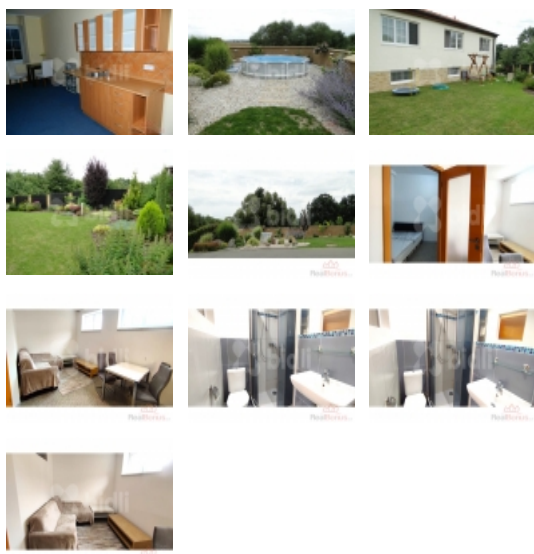

Nemovitost nabízí